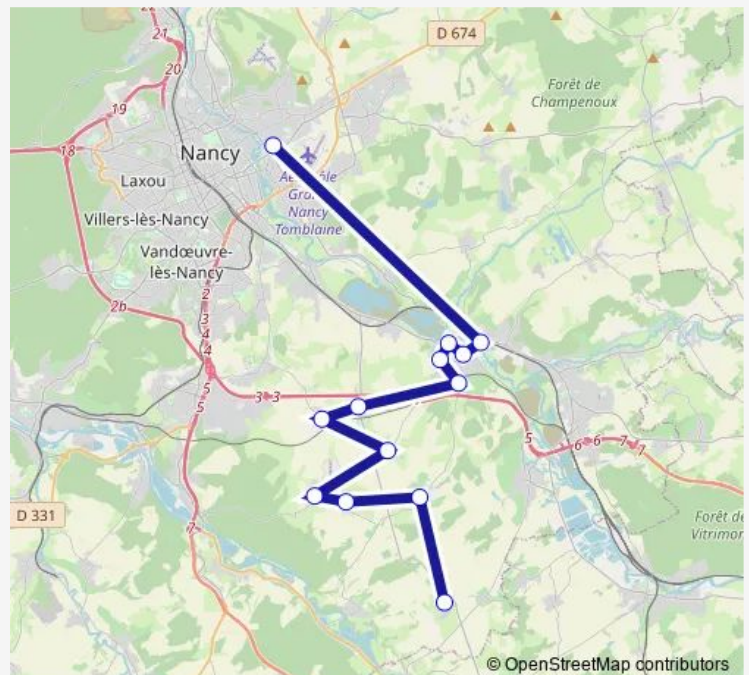

Varangeville - Varangeville SUB Monument

Tomblaine - Tomblaine Lycées

Route schedule

Ferrieres - Ferrieres Mairie — Tomblaine - Tomblaine Lycées

Monday	06:35
Tuesday	06:35
Wednesday	06:35
Thursday	06:35
Friday	06:35
Saturday	—
Sunday	—

Route info

Direction: Ferrieres - Ferrieres Mairie

Stops: 13

Trip Duration: 1 hour 25 min

54S622 — Lycees Tomblaine

Direction

Tomblaine - Tomblaine Lycées — Ferrieres - Ferrieres Mairie

12 stops

[Open route schedule](#)

Tomblaine - Tomblaine Lycées

Varangeville - Varangeville SUB Monument

Saint-Nicolas-DE-Port - Saint-Nicolas-DE-Port Bonnardel

Saint-Nicolas-DE-Port - Saint-Nicolas-DE-Port Musée

Saint-Nicolas-DE-Port - Saint-Nicolas-DE-Port Sub Le Nid

Monday —

Tuesday —

Wednesday 12:30

Thursday —

Friday —

Saturday —

Sunday —

Route info