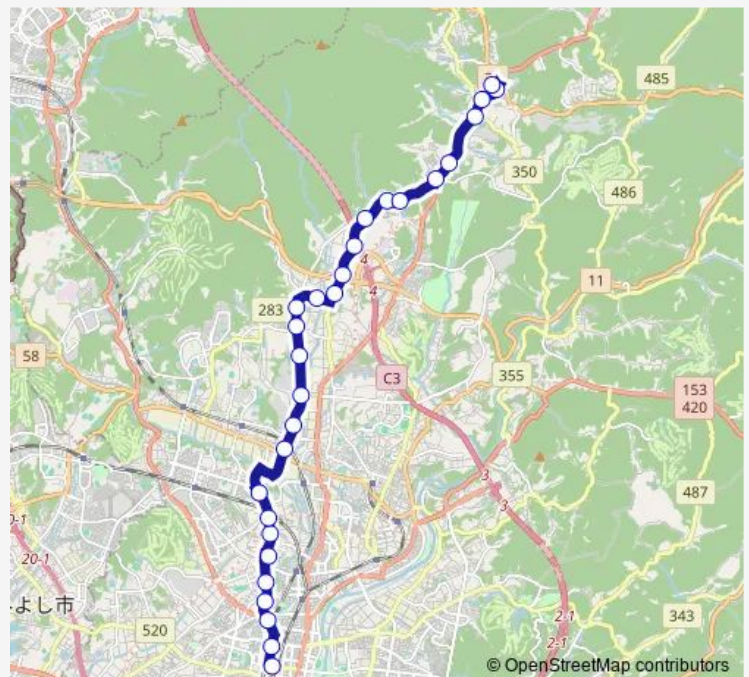

上豊田駅南

### Route schedule

藤岡支所 — 豊田市

Monday 06:10-19:40

Tuesday 06:10-19:40

Wednesday 06:10-19:40

Thursday 06:10-19:40

Friday 06:10-19:40

Saturday 06:44-19:01

### Route info

Direction: 藤岡支所

Stops: 28

Trip Duration: 0 hour 57 min

若草町

医療センター

西山公園

平芝坂の上公園前