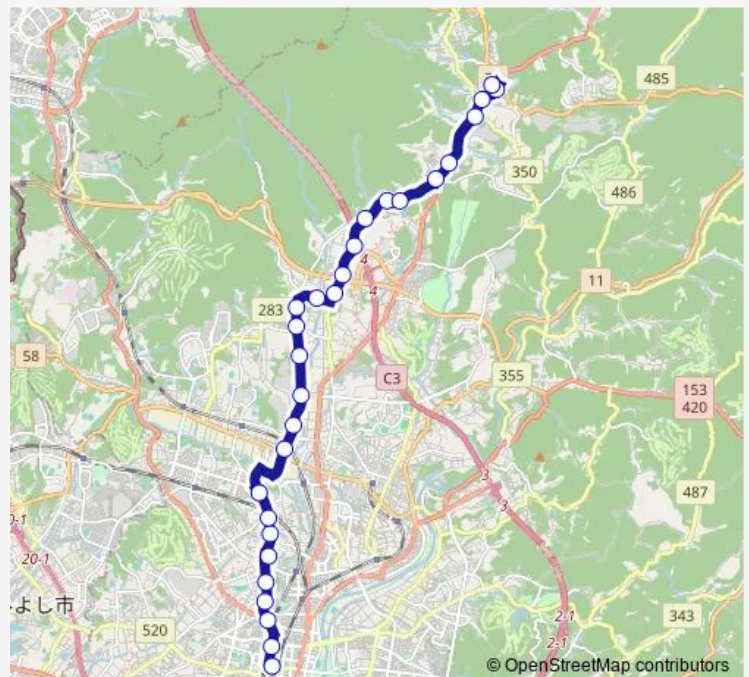

Saturday 06:44-19:01

Sunday 06:44-19:01

Route info

Direction: 藤岡支所

Stops: 28

Trip Duration: 0 hour 57 min

若草町

医療センター

西山公園

平芝坂の上公園前

栄町

若宮町5丁目

豊田市

Direction

豊田市 — 藤岡支所

29 stops

[Open route schedule](#)

豊田市

若宮町5丁目

栄町

平芝坂の上公園前

けやきワークス

西山公園

医療センター