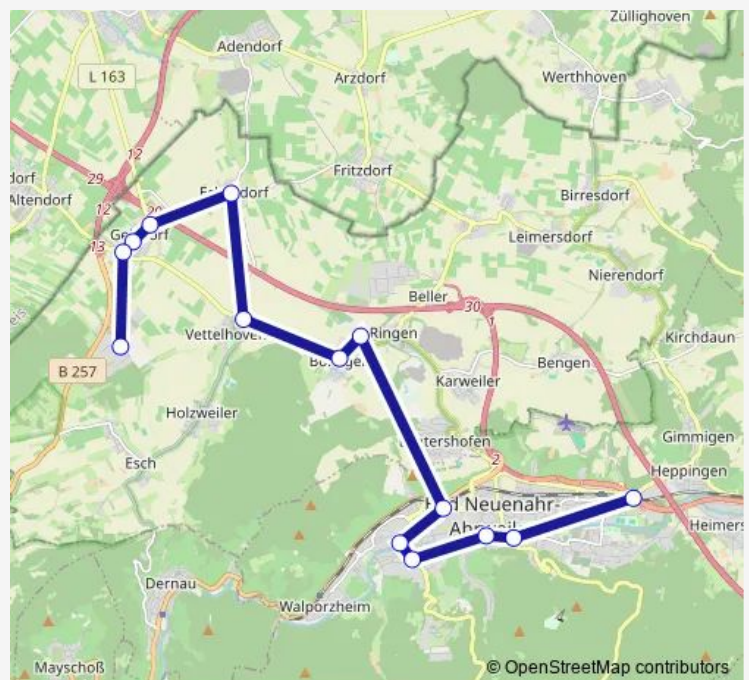

Direction

Bad Neuenahr-Ahrweiler Bad Neuenahr BBS/Stadion —
Grafschaft Gelsdorf Gewerbegebiet

14 stops

[Open route schedule](#)

Bad Neuenahr-Ahrweiler Bad Neuenahr BBS/Stadion

Bad Neuenahr-Ahrweiler Bad Neuenahr Peter-Joerres-

Grafschaft Vettelhoven Ahrweiler Straße

Grafschaft Eckendorf Graf-Otto-Straße

Grafschaft Gelsdorf Dreieck

Grafschaft Gelsdorf Kirche

Grafschaft Gelsdorf Dürener Straße

Grafschaft Gelsdorf Gewerbegebiet

Route schedule

Route info

Direction: Bad Neuenahr-Ahrweiler Bad Neuenahr
BBS/Stadion

Stops: 14

Trip Duration: 0 hour 56 min

Direction

Bad Neuenahr-Ahrweiler Bad Neuenahr BBS/Stadion —
Grafschaft Esch Haus Schönberg

15 stops

[Open route schedule](#)

Bad Neuenahr-Ahrweiler Bad Neuenahr BBS/Stadion

Bad Neuenahr-Ahrweiler Bad Neuenahr Peter-Joerres-

Bad Neuenahr-Ahrweiler Bachem Schulzentrum

Bad Neuenahr-Ahrweiler Ahrweiler Stadion/Schwimmba