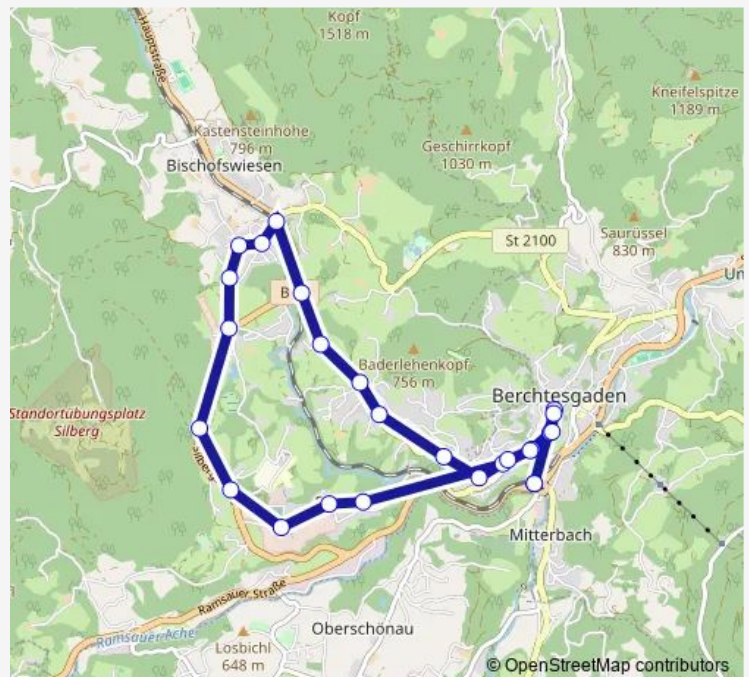

Direction

Strub Kaserne — Bischofswiesen, Zentrum

7 stops

[Open route schedule](#)

Strub Kaserne

Strub St.Michael

Altenheim Insula

Obersüßenbrunn

Thursday 07:21

Friday 07:21

Saturday —

Sunday —

Route info

Direction: Strub Kaserne

Stops: 7

Trip Duration: 0 hour 11 min

Direction

Strub Kaserne — CJD Realschule

26 stops

[Open route schedule](#)

Strub Kaserne

Strub St.Michael

Altenheim Insula

Obersüßenbrunn

Böcklweiher

Lindenhaus

Pointhäusl

Andreas-Fendt-Ring

Neuwirtbrücke

Bischofswiesen, Zentrum

Bischofswiesen Siedlung

Bischofswiesen, Zentrum