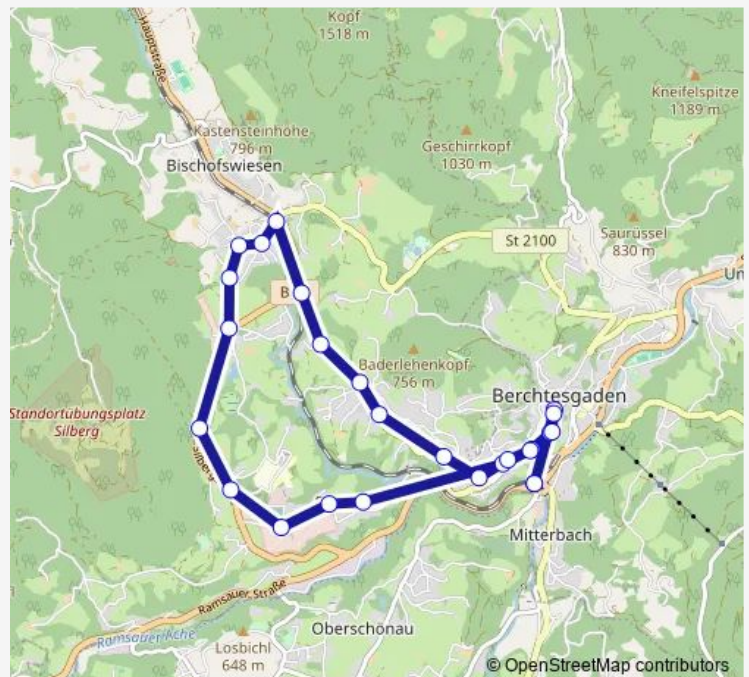

Direction

Strub Kaserne — Bischofswiesen, Zentrum

7 stops

[Open route schedule](#)

Strub Kaserne

Strub St.Michael

Altenheim Insula

Obersüßenbrunn

Thursday 07:21

Friday 07:21

Saturday —

Sunday —

Route info

Direction: Strub Kaserne

Stops: 7

Trip Duration: 0 hour 11 min

Direction

Strub Kaserne — CJD Realschule

26 stops

[Open route schedule](#)

Strub Kaserne

Strub St.Michael

Altenheim Insula

Obersüßenbrunn

Böcklweiher

Lindenhaus

Pointhäusl

Andreas-Fendt-Ring

Neuwirtbrücke

Bischofswiesen, Zentrum

Bischofswiesen Siedlung

Bischofswiesen, Zentrum