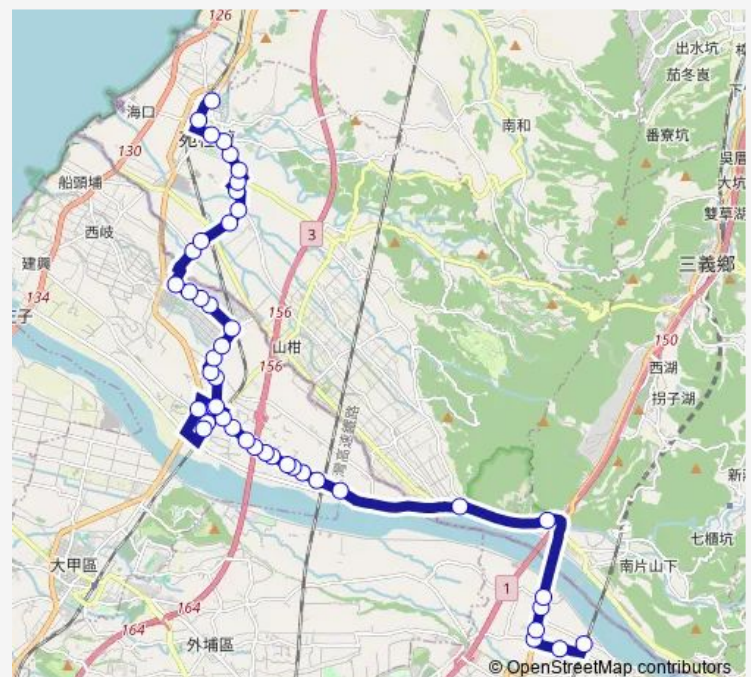

Saturday 06:00-19:30

Sunday 06:00-19:30

Route info

Direction: Tc_國立苑裡高中

Stops: 45

Trip Duration: 0 hour 40 min

839 — 839_泰安車站_國立苑裡高中

Tc_日南公園(中山路)

Wednesday 00:00-19:30

Thursday 00:00-19:30

Friday 00:00-19:30

Saturday 06:00-19:30

Sunday 06:00-19:30

Route info

Direction: Tc_泰安車站

Stops: 45