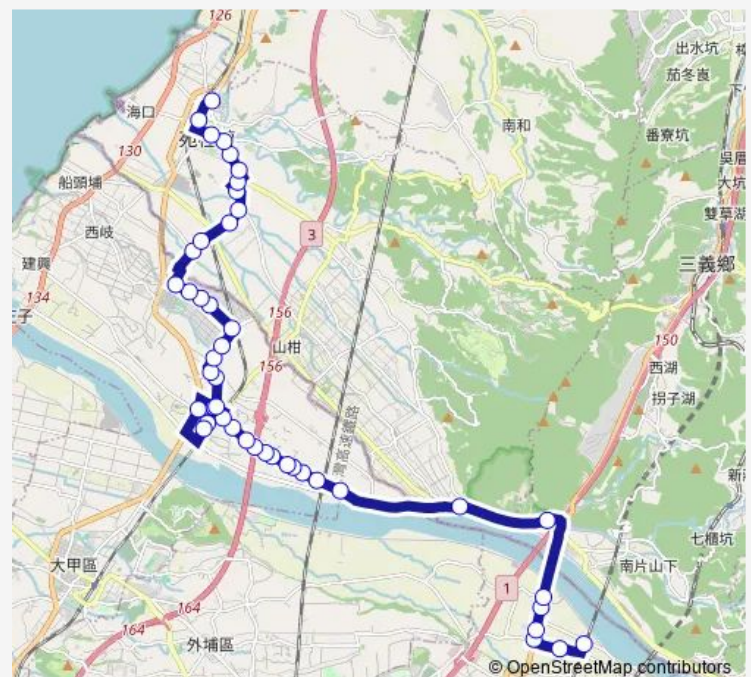

### Route schedule

Tc\_國立苑裡高中 — Tc\_泰安車站

Monday 00:00-19:30

Tuesday 00:00-19:30

Wednesday 00:00-19:30

Thursday 00:00-19:30

Friday 00:00-19:30

Saturday 06:00-19:30

### Route info

Direction: Tc\_國立苑裡高中

Stops: 45

Trip Duration: 0 hour 40 min

839 — 839\_泰安車站\_國立苑裡高中

Tc\_日南公園(中山路)

Tc\_日南公園(慈德路)

Tc\_日南

## Route info

Direction: Tc\_泰安車站

Stops: 45

Trip Duration: 0 hour 39 min

Tc\_日南國小

Tc\_黎明中山路口

Tc\_日南陸橋

Tc\_幼獅幼九路口