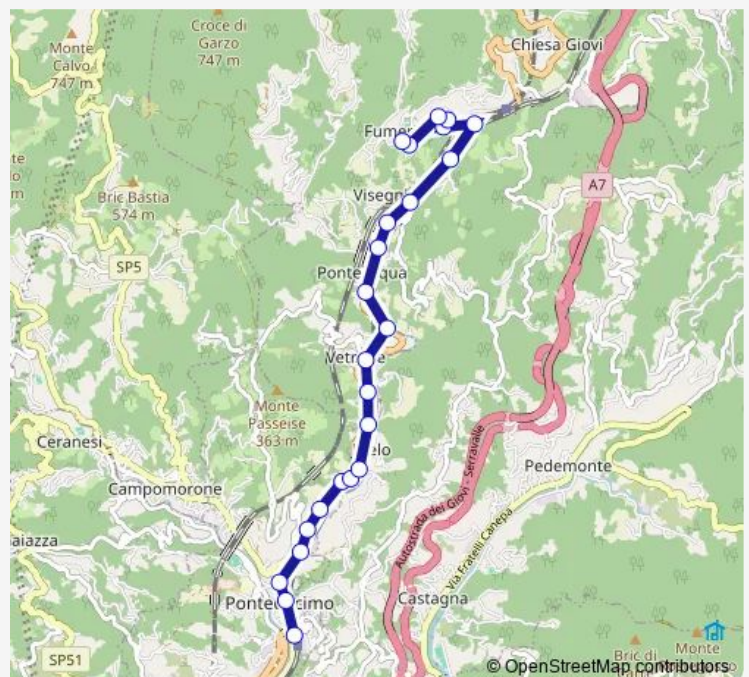

### Route schedule

VIA Anfossi Staz. F.S. — Capolinea Via Badino - Rist. Lo Chalet

Monday 07:35-15:30

Tuesday 07:35-15:30

Wednesday 07:35-15:30

Thursday 07:35-15:30

Friday 07:35-15:30

Saturday 07:35-11:15

### Route info

Direction: VIA Anfossi Staz. F.S.

Stops: 24

Trip Duration: 0 hour 25 min

Via Badino

Via Badinof. 16 F. Rist. La Rosa

Capolinea Via Badino - Rist. Lo Chalet

## Direction

Capolinea Via Badino - Rist. Lo Chalet — VIA Anfossi 58

24 stops

[Open route schedule](#)

Capolinea Via Badino - Rist. Lo Chalet

Via Cavanna Cimitero

Via Cavanna F.7 Loc. Cavanna Sup.

Via Cavanna F. 3 Loc. Cavanna Inf.