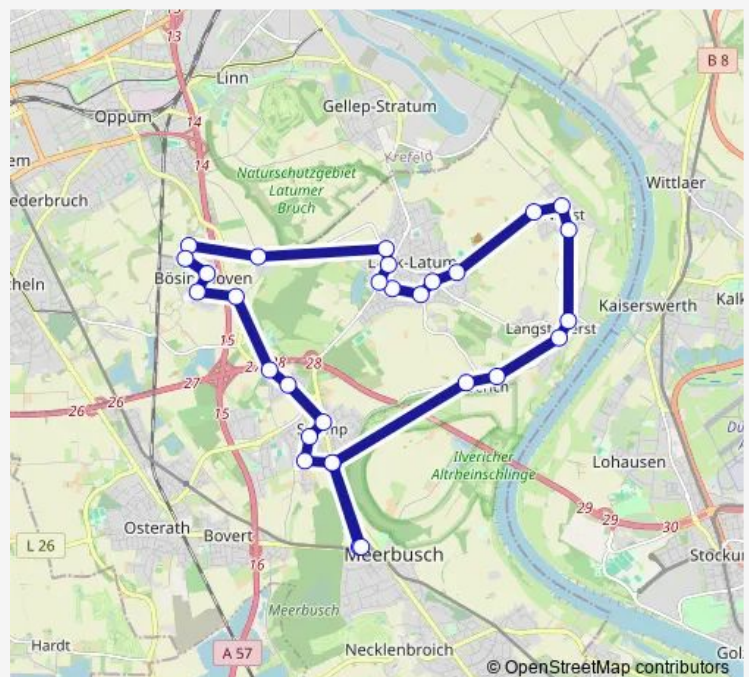

Meerbusch Lank Krankenhaus

Meerbusch Claudiusstraße

Meerbusch Hauptstraße

Meerbusch Mittelstraße

Meerbusch Ossum

Krefeld Geismühle

Meerbusch Geisweg

Meerbusch Auf der Scholle

Meerbusch Von-Arenberg-Straße

### Route schedule

Meerbusch Haus Meer — Meerbusch Haus Meer

Monday 05:26-23:06

Tuesday 05:26-02:06<sup>+1</sup>

Wednesday 03:06-23:06

Thursday 05:26-23:06

Friday 05:26-00:36<sup>+1</sup>

Saturday 10:06-00:36<sup>+1</sup>

### Route info

Direction: Meerbusch Haus Meer

Stops: 29

Trip Duration: 0 hour 51 min

Meerbusch Schloss Pesch

Meerbusch Strümp, Friedhof

Meerbusch Schürkesfeld

Meerbusch Auf der Gath