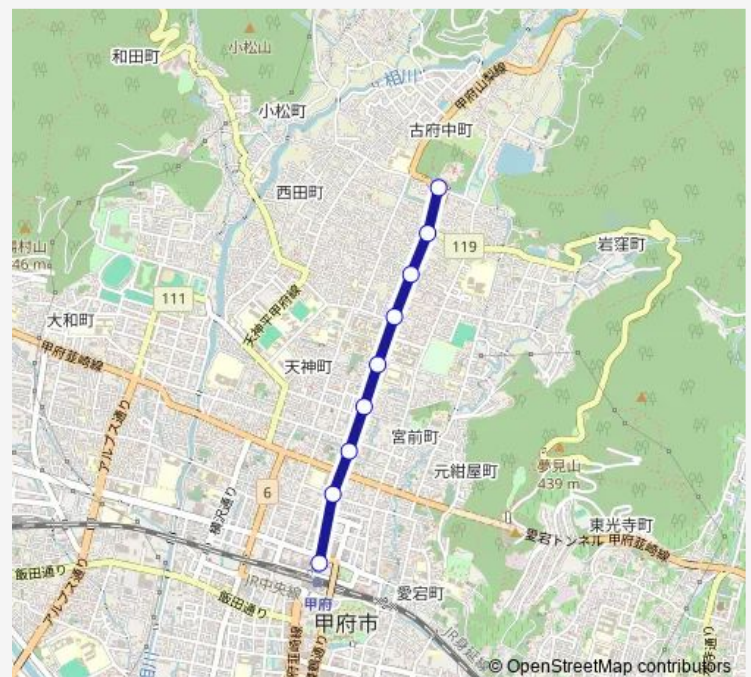

### Direction

武田神社 — 甲府駅北口

9 stops

[Open route schedule](#)

武田神社

護国神社入口

山梨県歯科医師会館

梨大北

山梨大学

武田三丁目

武田一丁目

新紺屋小学校

甲府駅北口

### Route schedule

武田神社 — 甲府駅北口

Monday 07:08-19:45

Tuesday 07:08-19:45

Wednesday 07:08-19:45

Thursday 07:08-19:45

Friday 07:08-19:45

Saturday 08:50-19:45

### Route info

Direction: 武田神社

Stops: 9

Trip Duration: 0 hour 8 min

■ 11:武田神社発 甲府駅北口方面行き — 武田神社発  
甲府駅北口方面行き(11:甲府駅北口 ~ 山梨大学 ~ ...

11:武田神社発 甲府駅北口方面行き Bus time schedules and route maps are available in an offline PDF at [busmaps.com](https://busmaps.com). Use the [busmaps.com](https://busmaps.com) website to see live bus times, train schedule or subway schedule, and step-by-step directions for all public transit in Kofu