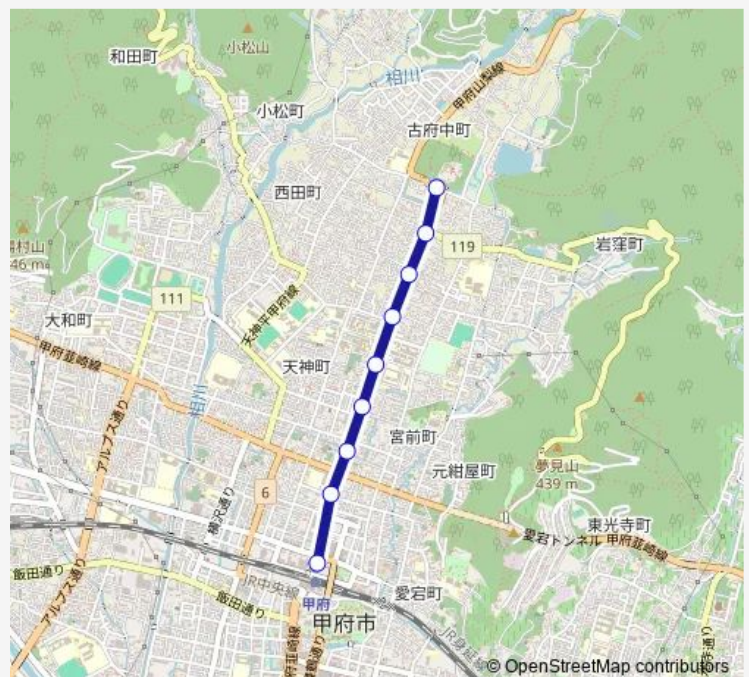

山梨県歯科医師会館

梨大北

山梨大学

武田三丁目

武田一丁目

新紺屋小学校

甲府駅北口

Route schedule

武田神社 — 甲府駅北口

Monday 07:08-19:45

Tuesday 07:08-19:45

Wednesday 07:08-19:45

Thursday 07:08-19:45

Friday 07:08-19:45

Saturday 08:50-19:45

Sunday 08:50-19:45

Route info

Direction: 武田神社

Stops: 9

Trip Duration: 0 hour 8 min

■ 11:武田神社発 甲府駅北口方面行き — 武田神社発
甲府駅北口方面行き(11:甲府駅北口 ~ 山梨大学 ~ ...

11:武田神社発 甲府駅北口方面行き Bus time schedules and route maps are available in an offline PDF at busmaps.com. Use the busmaps.com website to see live bus times, train schedule or subway schedule, and step-by-step directions for all public transit in Kofu