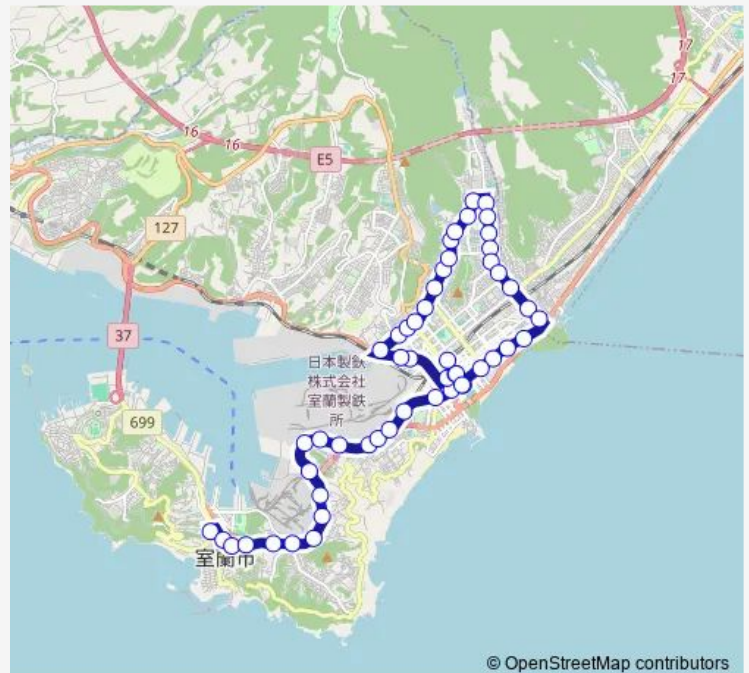

Bus ターミナル工大線 2 往 (中島・ 鷺別・ ターミナル止)

[Go to website](#)

Direction

中央町 — 東町ターミナル

53 stops

[Open route schedule](#)

中央町
 室蘭駅前
 千歳交差点
 Nhk前
 日鋼記念病院前
 母恋駅前
 ラッパ森
 御前水
 御崎アパート前
 御崎駅前
 鉄原前
 トヨタ前
 大沢1丁目
 輪西駅前
 日本製鉄前
 輪西九条通
 日本製鉄球場前
 末広
 汐見
 東町ターミナル
 東町中央

Route schedule

中央町 — 東町ターミナル

Monday	14:07-20:32
Tuesday	14:07-20:32
Wednesday	14:07-20:32
Thursday	14:07-20:32
Friday	14:07-20:32
Saturday	14:07-20:32
Sunday	14:07-20:32

Route info

Direction: 中央町

Stops: 53

Trip Duration: 1 hour 10 min

© OpenStreetMap contributors

■ ターミナル工大線 2 往 (中島・ 鷺別・ ターミナル止)

BusMaps

東町2丁目

太平橋

中島新町

中島入口

仲通

中島町1丁目

東通

知利別1丁目

知利別2丁目

知利別郵便局前

知利別会館前

天神町