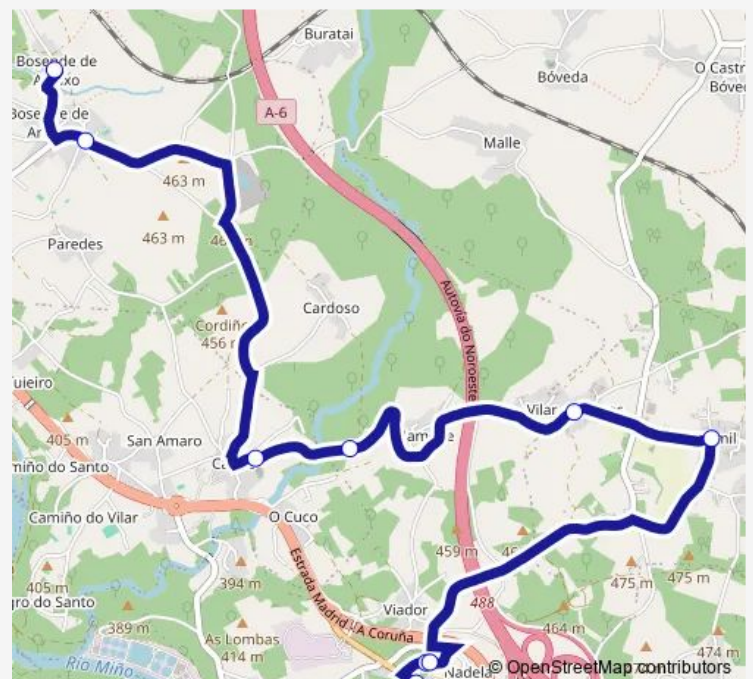

Bosende 56/36 (Frente A. — Nadela)

Monday 08:30

Tuesday 08:30

Wednesday 08:30

Thursday 08:30

Friday 08:30

Saturday —

Sunday —

Route info

Direction: Bosende 56/36 (Frente A.

Stops: 9

Trip Duration: 0 hour 20 min

■ Xg732009 — Nadela - Bosende 56/36 (frente A. Meilán)

Direction

Nadela — Bosende 56/36 (Frente A.

9 stops