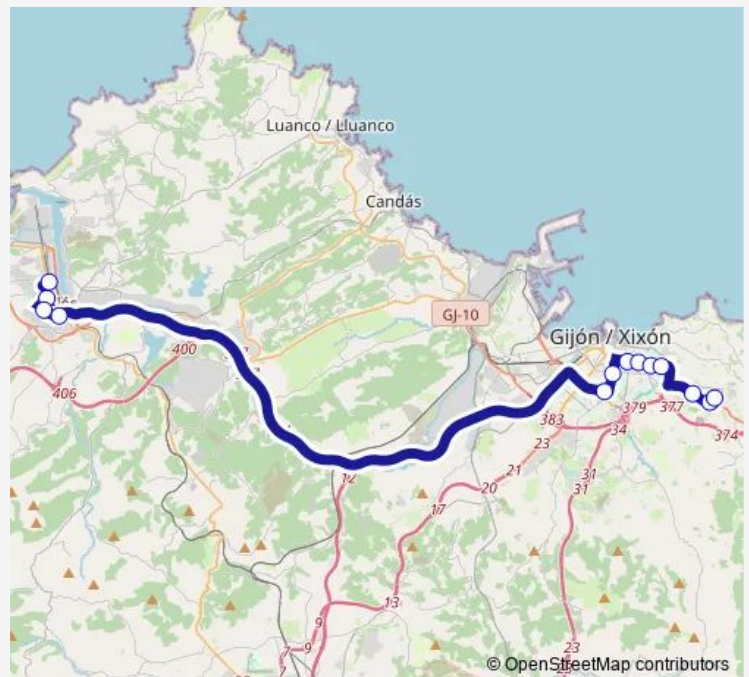

Bus Avi Avilés-Gijón [Ag2] [Campus Viesques] [Universidad Laboral] [Cabueñes]

[Go to website](#)

Direction

[Avilés] Pruneda - Deportes Roxín [Cta 07726] — [Gijón/Xixón] Universidad Laboral [Cta 00792]

13 stops

[Open route schedule](#)

[Avilés] Pruneda - Deportes Roxín [Cta 07726]

[Avilés] Las Meanas - Jardines [Cta 00149]

[Avilés] Cervantes Avda - Bar La Muralla [Cta 03076]

[Avilés] Cervantes Avda - Maestría [Cta 04324]

[Gijón/Xixón] Universidad Laboral [Cta 00792]

Route schedule

[Avilés] Pruneda - Deportes Roxín [Cta 07726] — [Gijón/Xixón] Universidad Laboral [Cta 00792]

Monday	07:00-22:06
Tuesday	07:00-22:06
Wednesday	07:00-22:06
Thursday	07:00-22:06
Friday	07:00-22:06
Saturday	—
Sunday	—

Route info

Direction: [Avilés] Pruneda - Deportes Roxín [Cta 07726]

Stops: 13

Trip Duration: 0 hour 50 min

Direction

[Gijón/Xixón] Universidad Laboral [Cta 00791] — [Avilés] Pruneda [Cta 00162]

13 stops

[Open route schedule](#)