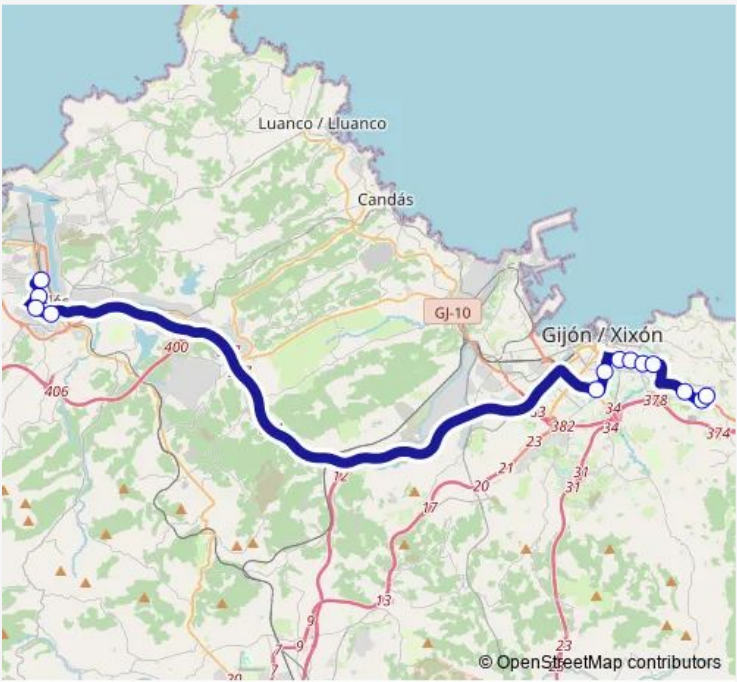

Bus Avi Avilés-Gijón [Ag2] [Campus Viesques] [Universidad Laboral] [Cabueñes]

[Go to website](#)

Direction
 [AVILÉS] Pruneda - Deportes Roxín [CTA 07726] — [Gijón/Xixón] Universidad Laboral [Cta 00792]
 13 stops
[Open route schedule](#)

Route schedule
 [AVILÉS] Pruneda - Deportes Roxín [CTA 07726] — [Gijón/Xixón] Universidad Laboral [Cta 00792]

Monday	07:00-22:00
Tuesday	07:00-22:00
Wednesday	07:00-22:00
Thursday	07:00-22:00
Friday	07:00-22:00
Saturday	—
Sunday	—

Route info
 Direction: [AVILÉS] Pruneda - Deportes Roxín [CTA 07726]
 Stops: 13
 Trip Duration: 0 hour 50 min

Direction

[Gijón/Xixón] Universidad Laboral [Cta 00791] — [Avilés] Pruneda [Cta 00162]

13 stops

Route schedule

[Gijón/Xixón] Universidad Laboral [Cta 00791] — [Avilés] Pruneda [Cta 00162]

Monday 07:08-22:10

Tuesday 07:08-22:10

Wednesday 07:08-22:10

Thursday 07:08-22:10

Friday 07:08-22:10

Saturday —