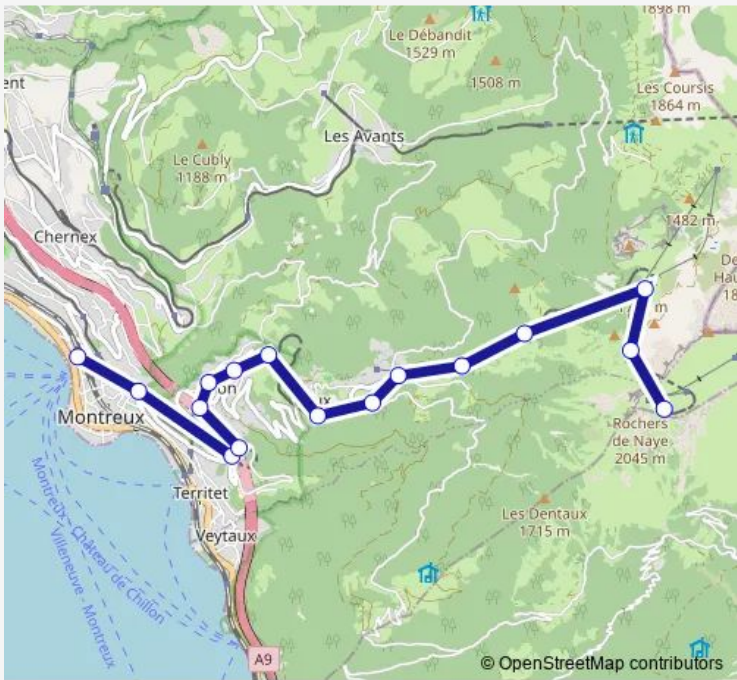

# Rack and Pinion Railway 37

[Go to website](#)

**Direction**  
 Montreux — Rochers-de-Naye  
 16 stops  
[Open route schedule](#)

- Montreux
- Montreux-Les Planches
- Toveyre
- Valmont
- Glion
- Glion-Alpes
- Glion-Collège
- Le Tremblex
- Caux
- Les Echets
- Haut-de-Caux
- Crêt-d'y-Bau
- Paccot
- Jaman
- La Perche
- Rochers-de-Naye

**Route info**  
 Direction: Montreux  
 Stops: 16  
 Trip Duration: 0 hour 48 min

**Direction**

Montreux — Haut-de-Caux

11 stops

[Open route schedule](#)

Montreux

Montreux-Les Planches

Toveyre

## Route info

Direction: Montreux

Stops: 11

Trip Duration: 0 hour 28 min