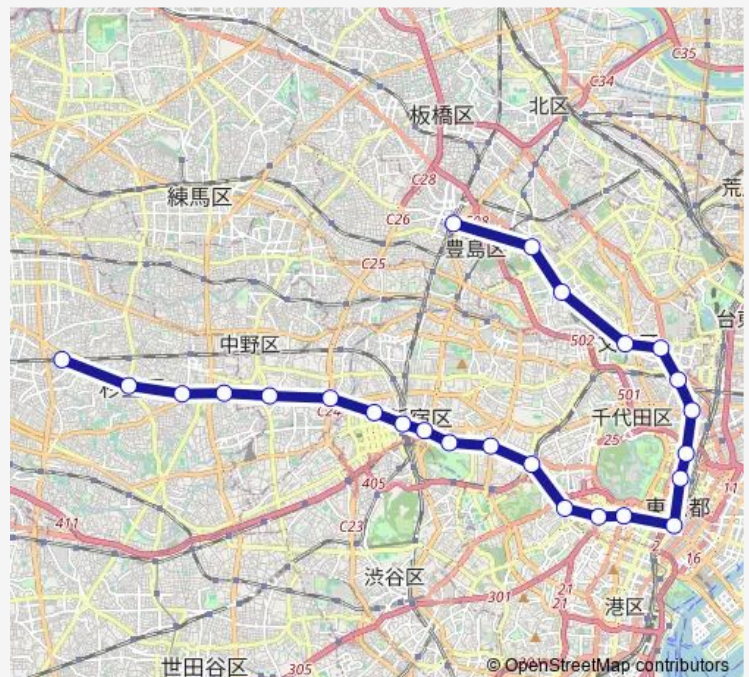

### Direction

池袋 — 荻窪

25 stops

[Open route schedule](#)

- 池袋
- 新大塚
- 茗荷谷
- 後樂園
- 本郷三丁目
- 御茶ノ水
- 淡路町
- 大手町
- 東京
- 銀座
- 霞ヶ関
- 国会議事堂前
- 赤坂見附
- 四ツ谷
- 四谷三丁目
- 新宿御苑前
- 新宿三丁目
- 新宿
- 西新宿
- 中野坂上
- 新中野

### Route schedule

池袋 — 荻窪

Monday	00:04-23:54
Tuesday	00:04-23:54
Wednesday	00:04-23:54
Thursday	00:04-23:54
Friday	00:04-23:54
Saturday	00:04-23:54
Sunday	00:04-23:54

### Route info

Direction: 池袋

Stops: 25

Trip Duration: 0 hour 51 min

■ M 丸ノ内線

東高円寺

新高円寺

南阿佐ヶ谷

荻窪