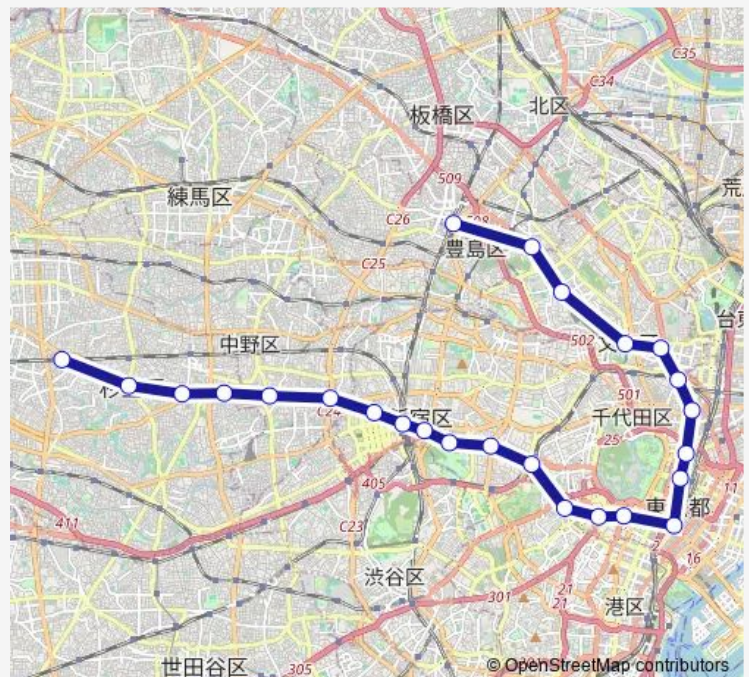

Direction

池袋 — 荻窪

25 stops

[Open route schedule](#)

- 池袋
- 新大塚
- 茗荷谷
- 後樂園
- 本郷三丁目
- 御茶ノ水
- 淡路町
- 大手町
- 東京
- 銀座
- 霞ヶ関
- 国会議事堂前
- 赤坂見附
- 四ツ谷
- 四谷三丁目
- 新宿御苑前
- 新宿三丁目
- 新宿
- 西新宿
- 中野坂上
- 新中野

Route schedule

池袋 — 荻窪

Monday	00:04-23:54
Tuesday	00:04-23:54
Wednesday	00:04-23:54
Thursday	00:04-23:54
Friday	00:04-23:54
Saturday	00:04-23:54
Sunday	00:04-23:54

Route info

Direction: 池袋

Stops: 25

Trip Duration: 0 hour 49 min

■ M — 丸ノ内線

東高円寺

新高円寺

南阿佐ヶ谷

荻窪

Direction

荻窪 — 池袋

25 stops