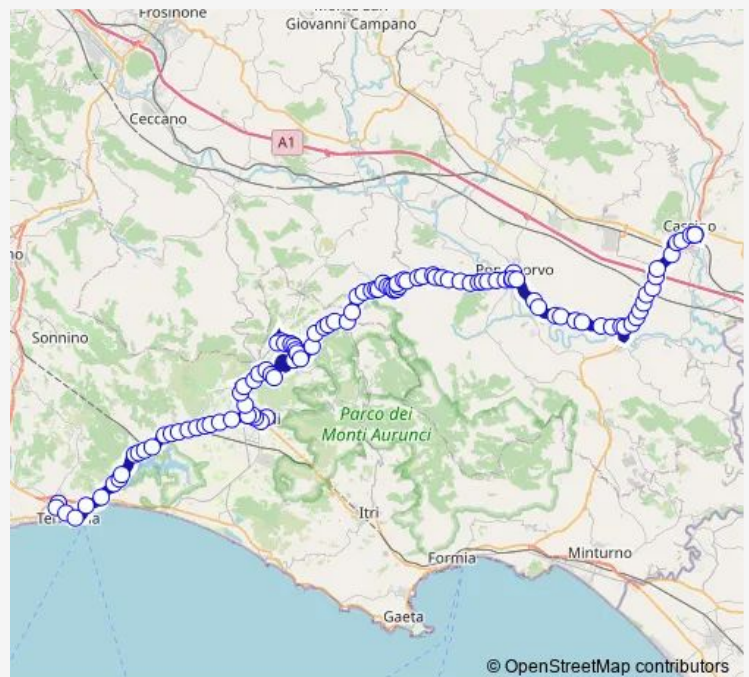

Fondi | Via Appia Via Vescovo # f3974

Fondi | Via Appia Via Cardinale # f3975

Fondi | Via Appia Via Fosso Lenola # f3976

Route schedule

Terracina | Stazione FS # f4008 — Cassino | Viale Garigliano Via Volturno # f4412

Monday	05:55
Tuesday	05:55
Wednesday	—
Thursday	05:55
Friday	05:55
Saturday	05:55
Sunday	—

Route info

Direction: Terracina | Stazione FS # f4008

Stops: 114

Trip Duration: 2 hour 10 min

Terracina - Cassino # Tr845a