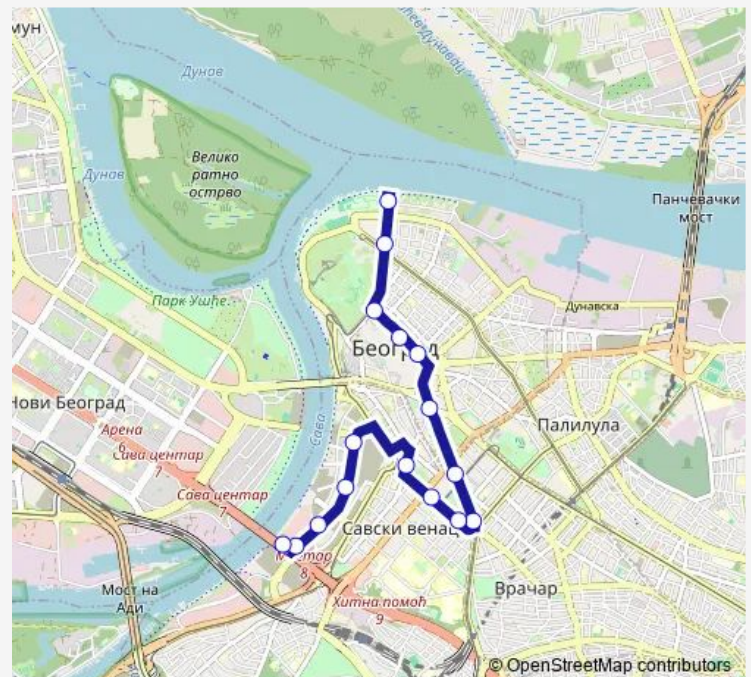

Dorćol /Src Milan Gale Muškatirović/ — Beograd Na Vodi

Monday 06:00-23:45

Tuesday 06:00-23:45

Wednesday 06:00-23:45

Thursday 06:00-23:45

Friday 06:00-23:45

Saturday 06:00-23:45

Sunday 06:00-23:45

Route info

Direction: Dorćol /Src Milan Gale Muškatirović/

Stops: 16

Trip Duration: 0 hour 40 min

■ Eko2 — Src Milan Gale Muškatirović - Beograd Na Vodi

Direction

Beograd Na Vodi — Dorćol /Src Milan Gale Muškatirović/

16 stops

[Open route schedule](#)

Beograd Na Vodi

Tc Galerija

Kula Beograd

Savski Park

Ekonomski Fakultet

Savski Trg

Solunska

Dorćol /Src Milan Gale Muškatirović/

Route schedule

Beograd Na Vodi — Dorćol /Src Milan Gale Muškatirović/

Monday 06:00-23:45

Tuesday 06:00-23:45

Wednesday 06:00-23:45

Thursday 06:00-23:45