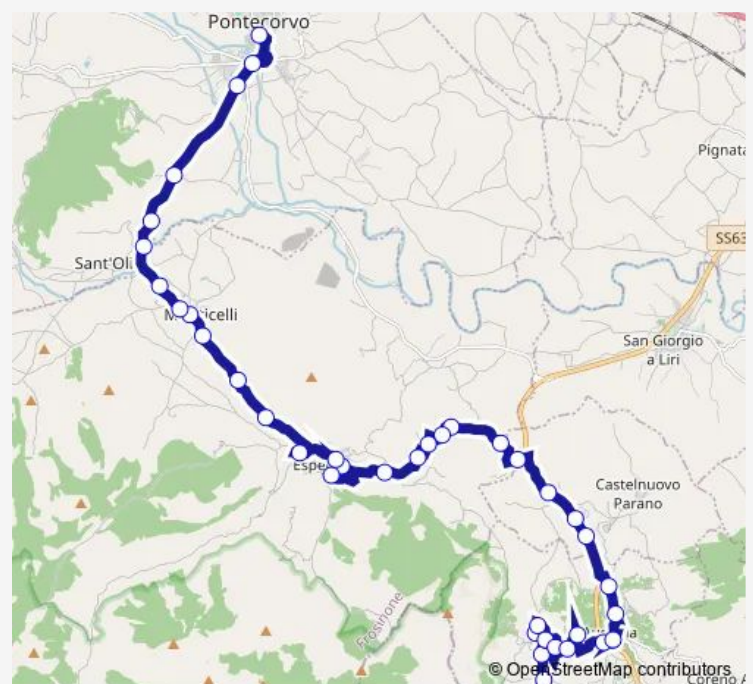

### Route schedule

Ausonia | Correano # f4454 — Pontecorvo | Ospedale # f4299

Monday	—
Tuesday	—
Wednesday	—
Thursday	—
Friday	—
Saturday	15:25
Sunday	—

### Route info

Direction: Ausonia | Correano # f4454

Stops: 41

Trip Duration: 0 hour 44 min

Correano - Pontecorvo # Po54d

ESPERIA | Via Provinciale (Km 14) # f7076

ESPERIA | Via Provinciale (Km 13) # f7077

ESPERIA | Via Provinciale Via Marri # f7078