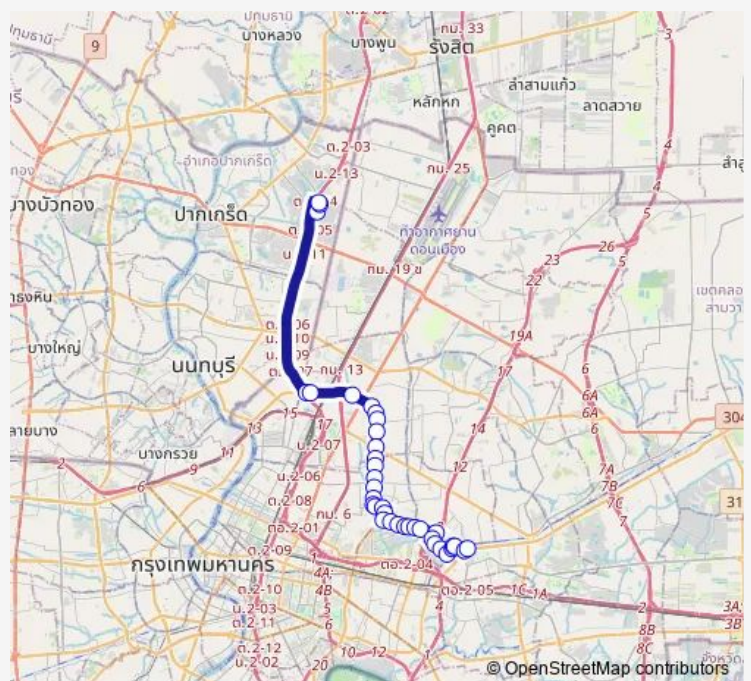

MRT ห้วยขวาง (ทางออก 1);Mrt Huai Khwang (Exit 1)

จุดขึ้นลง;visual stop

จุดขึ้นลง;visual stop

จุดขึ้นลง;visual stop

Route schedule

จุดขึ้นลง;visual stop — จุดขึ้นลง;visual stop

Monday	00:00
Tuesday	00:00
Wednesday	00:00
Thursday	00:00
Friday	00:00
Saturday	00:00
Sunday	00:00

Route info

Direction: จุดขึ้นลง;visual stop

Stops: 37

Trip Duration: 1 hour 12 min

ต.142 — เมืองทองธานี - มหาวิทยาลัยรามคำแหง (ทางด่วน);Muang Thong Thani - Ramkhamhaeng University (...)

จุดขึ้นลง;visual stop