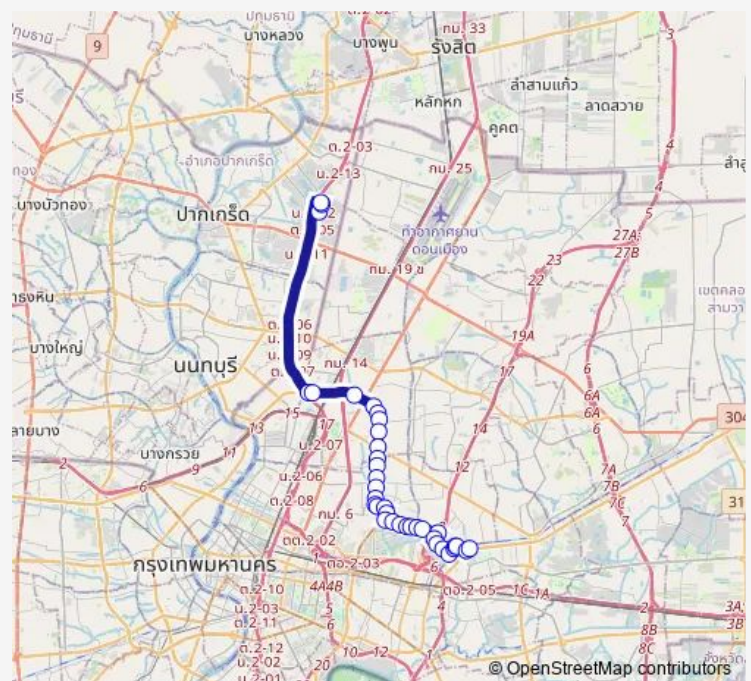

MRT ห้วยขวาง (ทางออก 1);Mrt Huai Khwang (Exit 1)

จุดขึ้นลง;visual stop

จุดขึ้นลง;visual stop

จุดขึ้นลง;visual stop

Route schedule

จุดขึ้นลง;visual stop — จุดขึ้นลง;visual stop

Monday	00:00
Tuesday	00:00
Wednesday	00:00
Thursday	00:00
Friday	00:00
Saturday	00:00
Sunday	00:00

Route info

Direction: จุดขึ้นลง;visual stop

Stops: 37

Trip Duration: 1 hour 12 min

ต.142 — เมืองทองธานี - มหาวิทยาลัยรามคำแหง (ทางด่วน);- Muang Thong Thani - Ramkhamhaeng University (...)

จุดขึ้นลง;visual stop