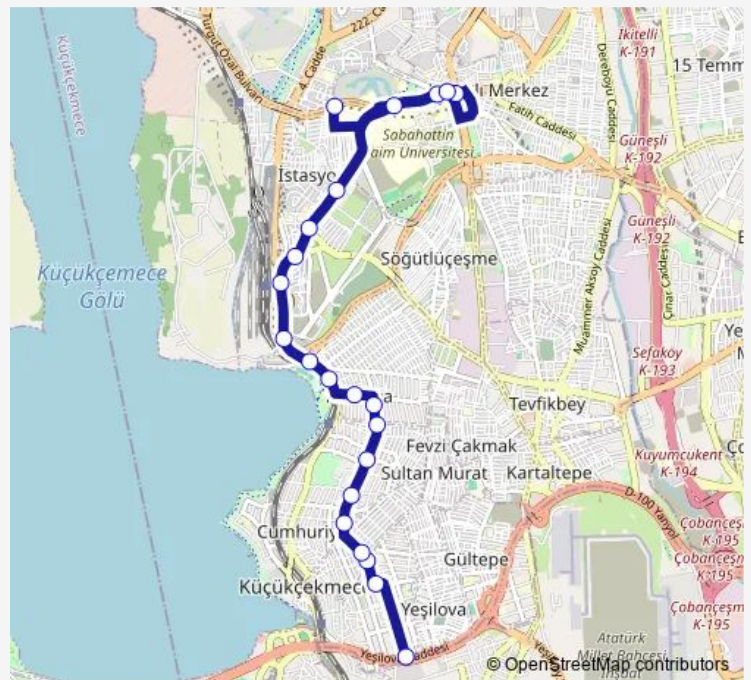

Minibüs Durağı

Bati Polikliniği

SU Terazisi

Cumhuriyet Mahallesi

Ortanca Caddesi

TEPE ÜSTÜ

Okul

Barbaros Caddesi

Stops: 21

Trip Duration: 0 hour 24 min

CENNET- TEPEÜSTÜ-KANARYA-HASTANE —
Küçükçekmece - Sefaköy - Sultan Murat

BusMaps

Direction

Cennet — Yunus Emre

22 stops

[Open route schedule](#)