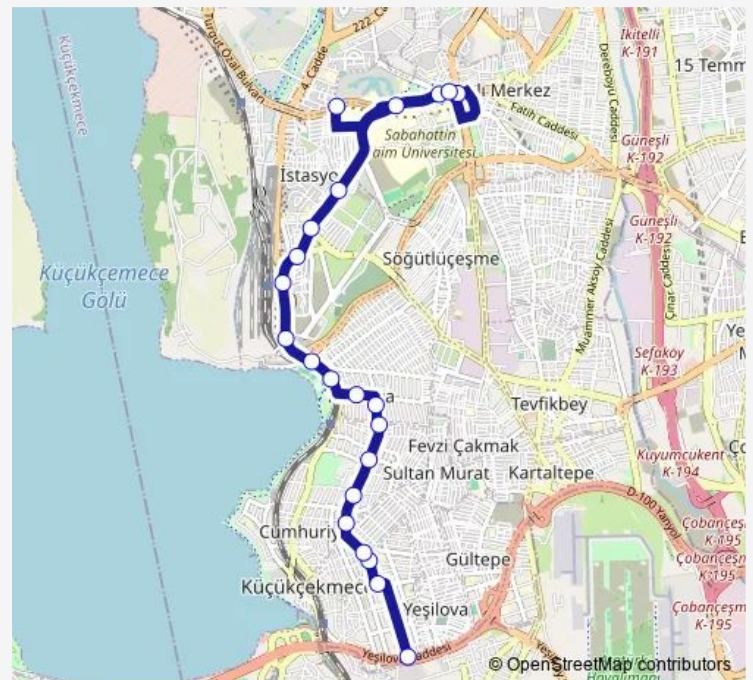

Minibüs Durağı

Bati Polikliniği

SU Terazisi

Cumhuriyet Mahallesi

Ortanca Caddesi

Tepe Üstü

Okul

Barbaros Caddesi

Stops: 21

Trip Duration: 0 hour 24 min

Direction

Cennet — Yunus Emre

22 stops

[Open route schedule](#)

Cennet
Yahya Kemal Beyatli
Hürriyet
SEL Sokak
Ortanca Caddesi
Cumhuriyet Mahallesi
SU Terazisi
Minibüs Durağı
Bati Polikliniği
Güvercin Caddesi
Kanarya İstasyonu
Kanarya
Gümrük
İstasyon
Halkalı İstasyon Cad.
GÖL Konutlari
Toki Konutlari
Mehmet Akif Ersoy Hastanesi
Küçükçekmece Belediye
Halkali Meydan
Halkali Polis Merkez
Yunus Emre