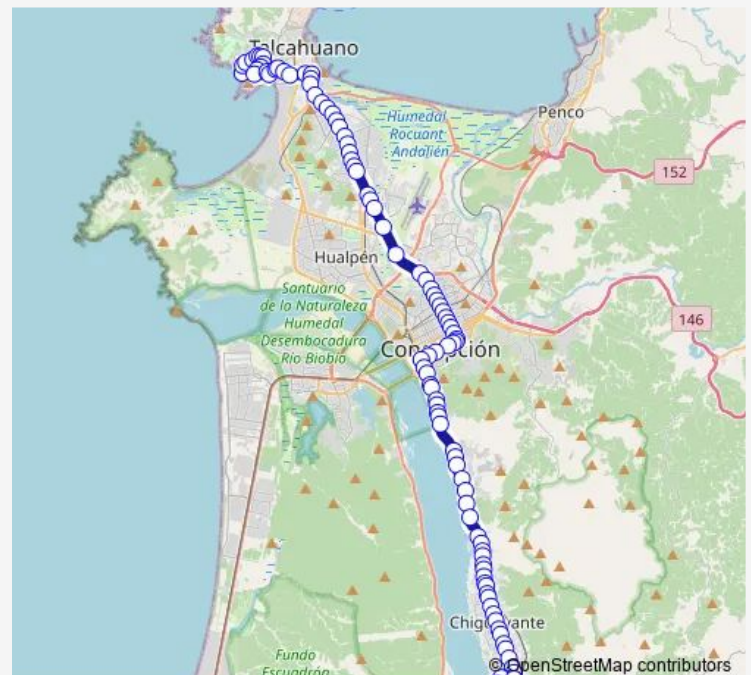

Pedro Montt - La Marina / Sur

Pedro Montt - Lautaro

Brasil - Pedro Montt

Municipalidad De Talcahuano

Brasil - Talcahuano

Bilbao - Beaucheff

Colon - Manuel Rodriguez

Colon - O'Higgins

### Route schedule

Los Cormoranes - Las Fardelas — Los Pinos - Los Boldos

Monday 06:00-23:30

Tuesday 06:00-23:30

Wednesday 06:00-23:30

Thursday 06:00-23:30

Friday 06:00-23:30

Saturday 06:00-23:40

### Route info

Direction: Los Cormoranes - Las Fardelas

Stops: 101

Trip Duration: 1 hour 26 min

100 — Porvenir

Colon - Hualpen

Colon - Lircay Sur

Colon - Bernardita