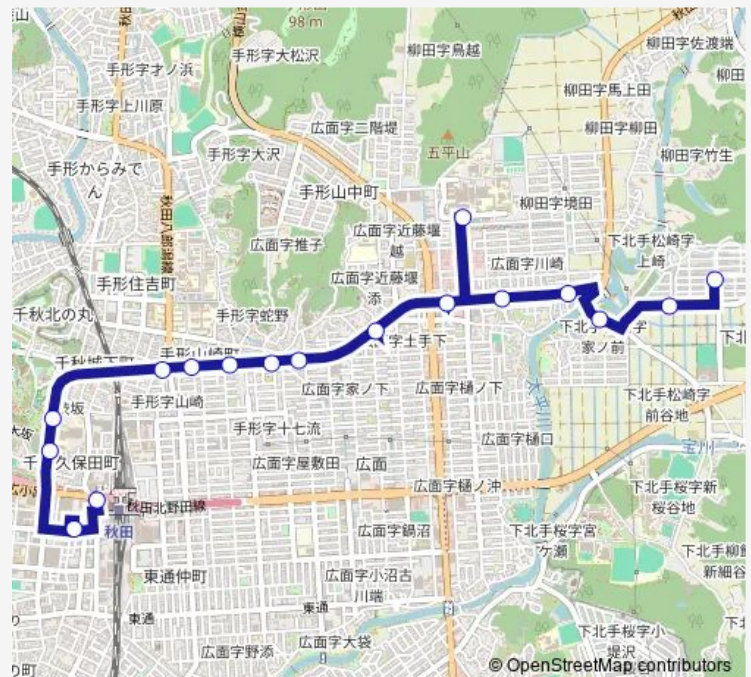

松崎

谷内佐渡上丁

谷内佐渡中丁

大学病院前

広面蓮沼

三吉神社入口

赤沼入口

野崎（手形）

松崎団地 — 秋田駅西口

Monday 07:00-17:30

Tuesday 07:00-17:30

Wednesday 07:00-17:30

Thursday 07:00-17:30

Friday 07:00-17:30

Saturday 09:00-17:30

Sunday 09:00-17:30

Route info

Direction: 松崎団地

Stops: 17

Trip Duration: 0 hour 18 min

■ 松崎団地線

BusMaps

Direction

秋田駅西口 — 松崎団地

野崎（手形）

赤沼入口

三吉神社入口

広面蓮沼

大学病院前

谷内佐渡中丁

谷内佐渡上丁

松崎