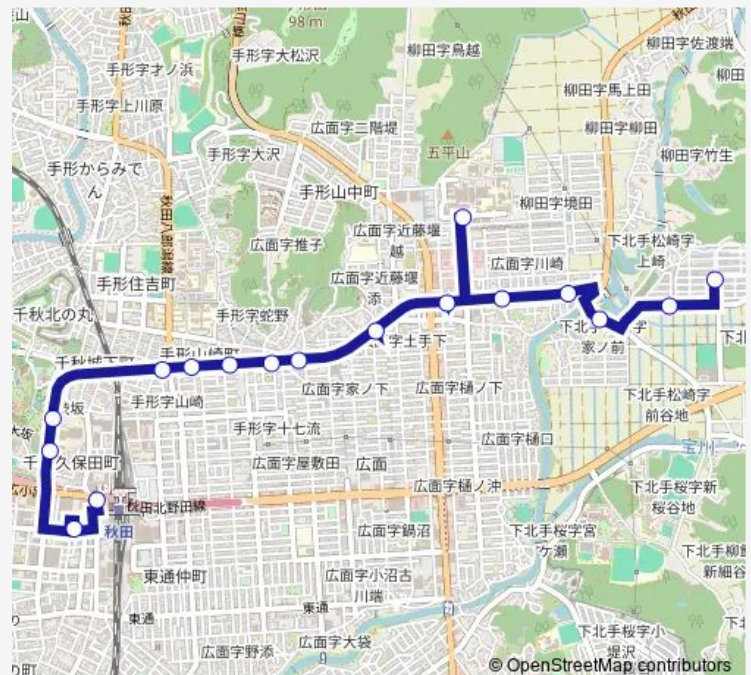

松崎

谷内佐渡上丁

谷内佐渡中丁

大学病院前

広面蓮沼

三吉神社入口

赤沼入口

野崎（手形）

松崎団地 — 秋田駅西口

Monday 07:00-16:02

Tuesday 07:00-16:02

Wednesday 07:00-16:02

Thursday 07:00-16:02

Friday 07:00-16:02

Saturday 09:00-17:30

Sunday 09:00-17:30

Route info

Direction: 松崎団地

Stops: 17

Trip Duration: 0 hour 18 min

■ 松崎団地線

BusMaps

Direction

秋田駅西口 — 松崎団地

野崎（手形）

赤沼入口

三吉神社入口

広面蓮沼

大学病院前

谷内佐渡中丁

谷内佐渡上丁

松崎