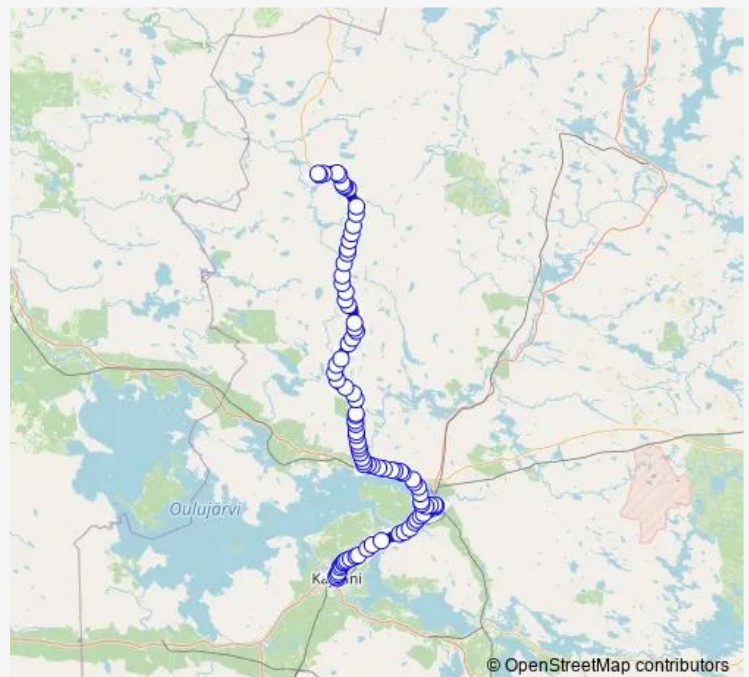

Thursday 07:50-16:25

Friday 07:50-16:25

Saturday —

Sunday 15:10

Route info

Direction: Kajaani matkakeskus L3

Stops: 88

Trip Duration: 1 hour 45 min