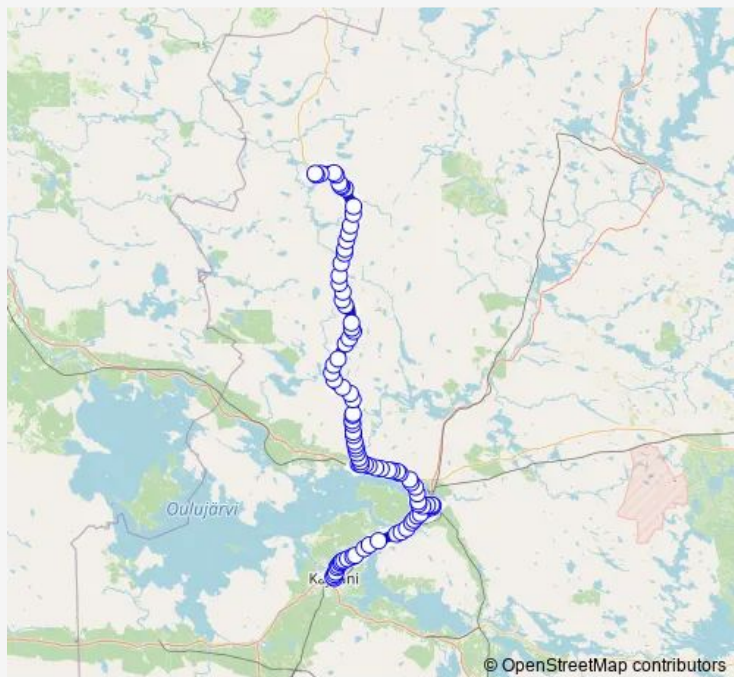

Leijontie I

Rajala I

Liikenneasema I

Route schedule

Kajaani matkakeskus L3 — Puolanka

Monday	07:50-16:25
Tuesday	07:50-16:25
Wednesday	07:50-16:25
Thursday	07:50-16:25
Friday	07:50-16:25
Saturday	—
Sunday	15:10

Route info

Direction: Kajaani matkakeskus L3

Stops: 88

Trip Duration: 1 hour 30 min

■ Kajaani matkakeskus L3 - Puolanka

BusMaps

Rytivaara th I

Koivutie P