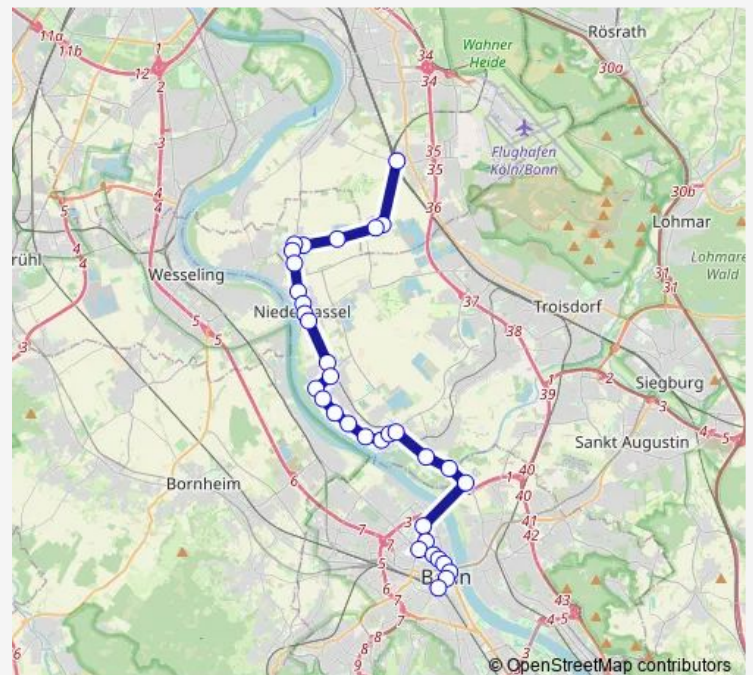

Niederkassel Rathausplatz

Niederkassel Spicher Str.

Niederkassel Rheidt Nord

Niederkassel Rheidt Unterführung

Niederkassel Rheidt Markt

Niederkassel Rheidt Pastor-Ibach-Str.

Niederkassel Rheidt An der Enggasse

Niederkassel Mondorf Realschule

Niederkassel Mondorf Beckergasse

Niederkassel Mondorf Ahrstr.

Niederkassel Mondorf Rosenthalstr.

Route schedule

Köln Wahn S-Bahn — Bonn Hbf

Monday	05:04-02:05 ⁺¹
Tuesday	05:04-00:35 ⁺¹
Wednesday	05:04-02:05 ⁺¹
Thursday	05:04-02:05 ⁺¹
Friday	05:04-02:05 ⁺¹
Saturday	05:35-02:05 ⁺¹
Sunday	06:35-02:05 ⁺¹

Route info

Direction: Köln Wahn S-Bahn

Stops: 34

Trip Duration: 0 hour 51 min

550

BusMaps

Niederkassel Mondorf Provinzialstr.

Troisdorf Bergheim Bergstr./L269

Troisdorf Bergheim Fährhaus

Bonn Schwarzrheindorf Siegaue

Bonn Innenministerium

Bonn LVR-Klinik

Bonn Chlodwigplatz

Bonn Rosental

Bonn Wilhelmsplatz

Bonn Stiftsplatz