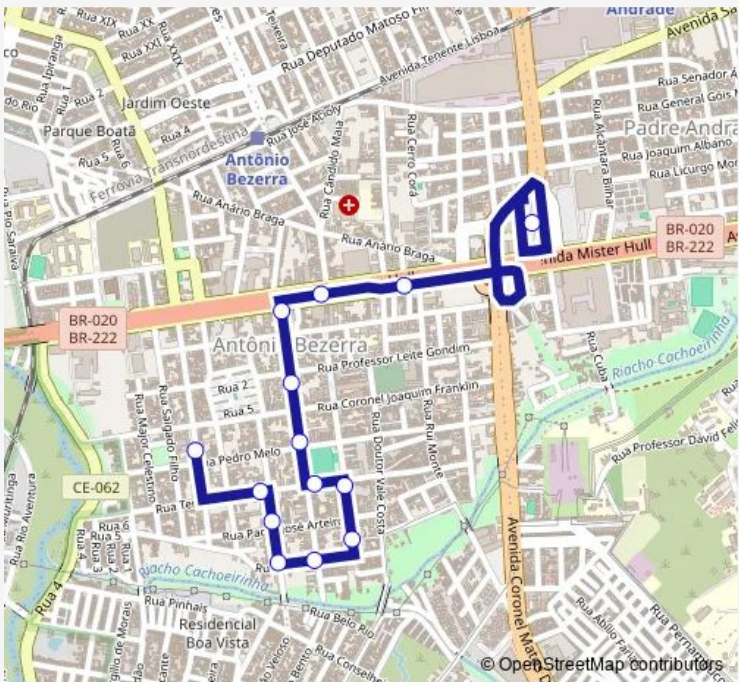

Bus 216-Antônio Bezerra Antônio Bezerra

[Go to website](#)

Direction
 RUA Perdigão Sampaio, 785 — Praça Terminal Antonio Bezerra, Sn
 14 stops
[Open route schedule](#)

- RUA Perdigão Sampaio, 785
- RUA TEN Queiroz, 667
- RUA Joaquim Leitao, 910
- RUA Joaquim Leitao, 1042
- RUA DOR Manuel Soares, 940
- Travessa PRO Joaquim Nogueira D29, 439
- RUA Joaquim Nogueira, 655
- RUA TEN Queiroz, 497
- RUA Hugo Vitor, 463
- RUA Hugo Vitor, 319
- RUA Hugo Vitor, 51
- Avenida MIT Hull, 5151
- Avenida MIT Hull, 4869
- Praça Terminal Antonio Bezerra, Sn

Route schedule

RUA Perdigão Sampaio, 785 — Praça Terminal Antonio Bezerra, Sn

Monday	05:00-00:07 ⁺¹
Tuesday	05:00-00:07 ⁺¹
Wednesday	05:00-00:07 ⁺¹
Thursday	05:00-00:07 ⁺¹
Friday	05:00-00:07 ⁺¹
Saturday	05:00-00:09 ⁺¹
Sunday	05:38-00:08 ⁺¹

Route info

Direction: RUA Perdigão Sampaio, 785

Stops: 14

Trip Duration: 0 hour 15 min

216-Antônio Bezerra — Antônio Bezerra **BusMaps**

Direction

Praça Terminal Antonio Bezerra, Sn — RUA Perdigão Sampaio, 785

11 stops

[Open route schedule](#)

Praça Terminal Antonio Bezerra, Sn

Avenida Mister Hull, 4856

Avenida Mister Hull, 5168

Avenida Mister Hull, 565

Avenida Mister Hull, 104

RUA Hipolito Pamplona, 16 A