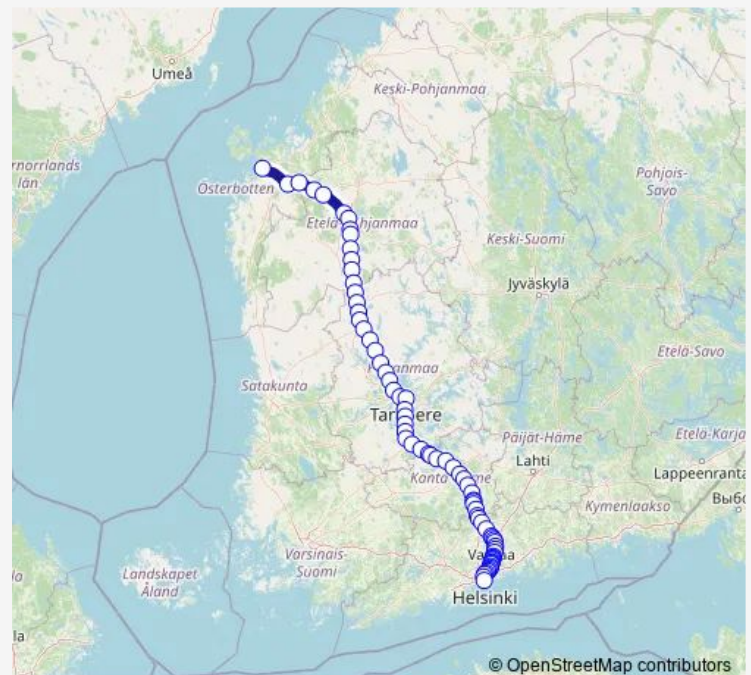

Vahojärvi

Sisättö

Karhejärvi

Route schedule

Vaasa — Helsinki

Monday 10:35

Tuesday 10:35

Wednesday 10:35

Thursday 10:35

Friday 10:35

Saturday —

Sunday —

Route info

Direction: Vaasa

Stops: 72

Trip Duration: 4 hour 0 min

S 46 — Vaasa - Helsinki

BusMaps

Majajärvi

Lakiala

Ylöjärvi

Lielahdi

Tampere

Sääksjärvi