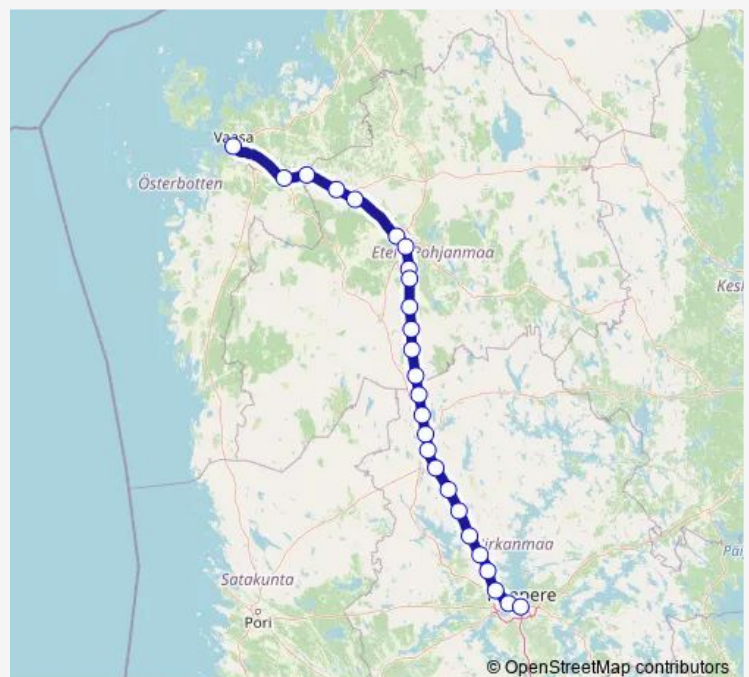

Isokyrö

Ylistaro

Seinäjoki

Syrjämäki

Larvakyttö

Pohjois-Louko

Peräseinäjoki

Jalasjärvi

Sisättö

Karhejärvi

Route schedule

Vaasa — Tampere

Monday	10:35
Tuesday	10:35
Wednesday	10:35
Thursday	10:35
Friday	10:35
Saturday	—
Sunday	—

Route info

Direction: Vaasa

Stops: 26

Trip Duration: 2 hour 16 min

■ S 46 — Vaasa - Tampere

BusMaps

Majajärvi

Lakiala

Ylöjärvi

Lielahiti

Tampere