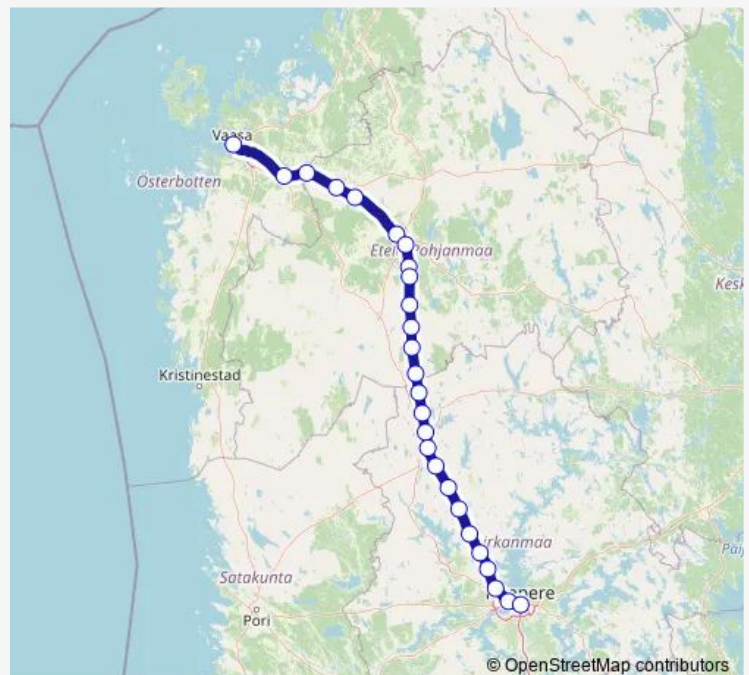

Long Distance Trains S 46 Vaasa - Tampere

[Go to website](#)

Direction

Vaasa — Tampere

26 stops

[Open route schedule](#)

- Vaasa
- Laihia
- Tervajoki
- Isokyrö
- Ylistaro
- Seinäjoki
- Syrjämäki
- Larvakyttö
- Pohjois-Louko
- Peräseinäjoki
- Jalasjärvi
- Ylivalli
- Madesjärvi
- Ratikylä
- Kuivasjärvi
- Lamminkoski
- Parkano
- Poikkeus
- Vahojärvi
- Sisättö
- Karhejärvi

Route schedule

Vaasa — Tampere

Monday	10:35
Tuesday	10:35
Wednesday	10:35
Thursday	10:35
Friday	10:35
Saturday	—
Sunday	—

Route info

Direction: Vaasa

Stops: 26

Trip Duration: 2 hour 16 min

■ S 46 — Vaasa - Tampere