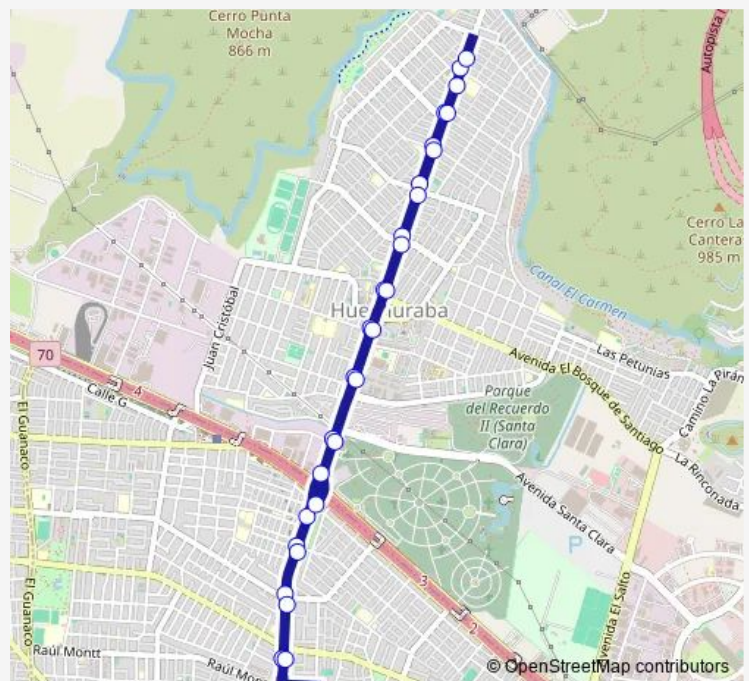

**Bus 208c Huechuraba - (M) Zapadores**

[Go to website](#)

**Direction**

Pb1607-Avenida Recoleta / esq. Jacarandá —  
Pb1558-Avenida Recoleta / esq. Los helechos

30 stops

[Open route schedule](#)

- Pb1607-Avenida Recoleta / esq. Jacarandá
- Pb292-Avenida Recoleta / esq. Los Nogales
- Pb293-Avenida Recoleta / esq. Los Cerezos
- Pb294-Avenida Recoleta / esq. Del Pincoy
- Pb295-Avenida Recoleta / esq. Avenida La Pincoya
- Pb296-Parada / Consultorio Pincoya
- Pb297-Avenida Recoleta / esq. C. Aguirre Luco
- Pb298-Avenida Recoleta / esq. J. J. Aguirre Luco
- Pb299-Avenida Recoleta / esq. Industrial
- Pb300-Avenida Recoleta / esq. Av. A. Vespucio
- Pb1369-Avenida Recoleta / esq. Oscar Castro
- Pb301-Avenida Recoleta / esq. M. Luisa Bombal
- Pb302-Avenida Recoleta / esq. Alfredo Rosende
- Pb303-Parada 3 / (M) Zapadores
- Pb1639-Ortiz de Rosas / esq. Hernán Mery
- Pb1548-Hernán Mery / esq. Bismuto
- Pb330-Parada 2 / (M) Zapadores
- Pb331-Avenida Recoleta / esq. Alfredo Rosende
- Pb332-Avenida Recoleta / esq. Adela Martínez
- Pb333-Avenida Recoleta / esq. Los Cardenales
- Pb334-Avenida Recoleta / esq. Av.Pdte. S.Allende

**Route schedule**

Pb1607-Avenida Recoleta / esq. Jacarandá —  
Pb1558-Avenida Recoleta / esq. Los helechos

Monday	00:00
Tuesday	00:00
Wednesday	00:00
Thursday	00:00
Friday	00:00
Saturday	—
Sunday	—

**Route info**

Direction: Pb1607-Avenida Recoleta / esq. Jacarandá

Stops: 30

Trip Duration: 0 hour 34 min

208c — Huechuraba - (M) Zapadores

Pb335-Parada / Muni.Huechuraba

Pb336-Avenida Recoleta / esq. Premio Nobel

Pb337-Parada / Consultorio Pincoya

Pb338-Avenida Recoleta / esq. Avenida La Pincoya

Pb339-Avenida Recoleta / esq. Del Pincoy

Pb340-Avenida Recoleta / esq. Los Cerezos

Pb1605-Avenida Recoleta / esq. Los Nogales

Pb341-Avenida Recoleta / esq. Jacarandá