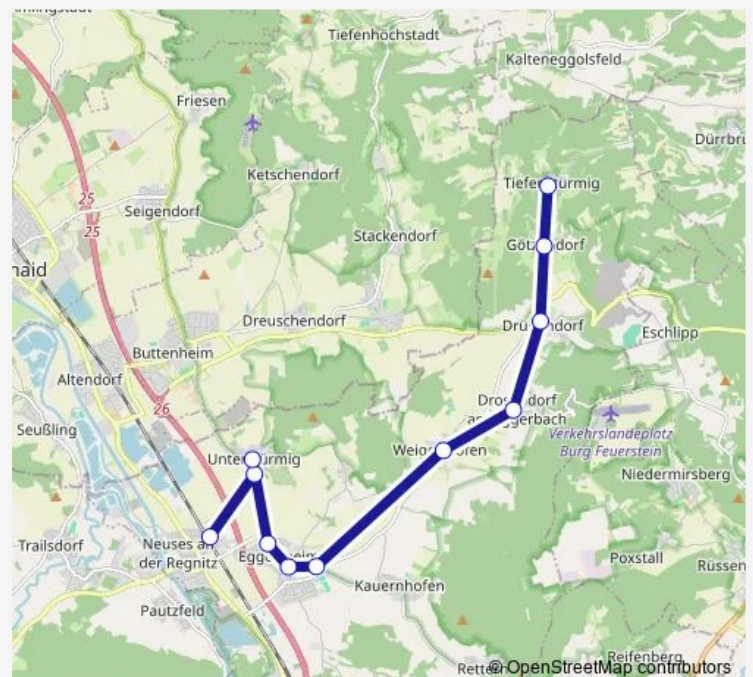

Bus 220 Rufbus

[Go to website](#)

Direction

Eggolsheim, Bahnhof Ost — Tiefenstürmig

11 stops

[Open route schedule](#)

Eggolsheim, Bahnhof Ost

Unterstürmig Lias-Grube

Tiefenstürmig

Route schedule

Eggolsheim, Bahnhof Ost — Tiefenstürmig

Monday 14:48-20:38

Tuesday 14:48-20:38

Wednesday 14:48-20:38

Thursday 14:48-20:38

Friday 14:48-20:38

Saturday —

Sunday —

Route info

Direction: Eggolsheim, Bahnhof Ost

Stops: 11

Trip Duration: 0 hour 22 min

220 Rufbus

BusMaps

Direction

Tiefenstürmig — Eggolsheim, Bahnhof Ost

10 stops

[Open route schedule](#)

Tiefenstürmig

Götzendorf (b. Eggolsheim)

Drügendorf Abzw. Sportplatz

Drügendorf Ortsmitte