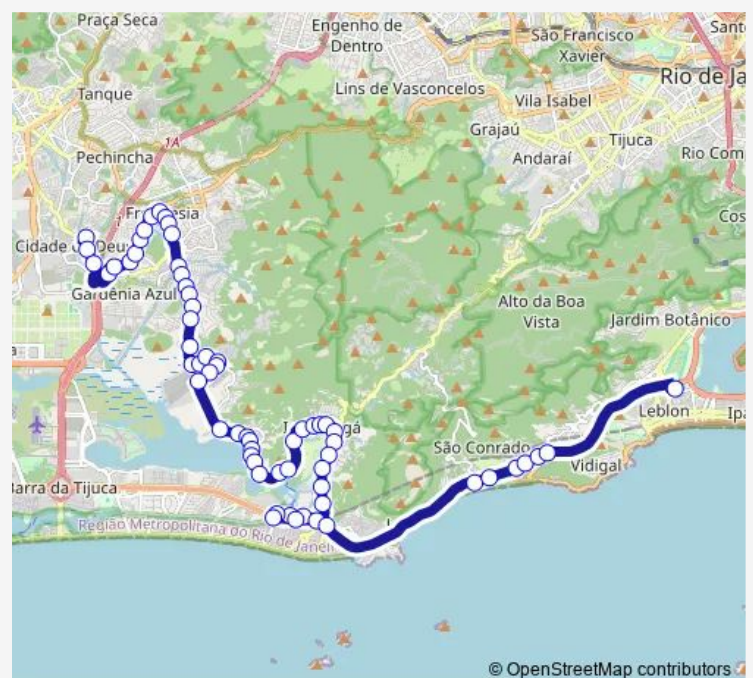

### Route schedule

Ponto Final: Gávea : Linhas para Zona Oeste — Ponto Final: Cidade de Deus : Linha 953

Monday 00:00

Tuesday 00:00

Wednesday 00:00

Thursday 00:00

Friday 00:00

Saturday 00:00

### Route info

Direction: Ponto Final: Gávea : Linhas para Zona Oeste

Stops: 68

Trip Duration: 1 hour 10 min

Sn550 — Cidade de Deus - Gávea

Itanhangá Centro Médico

Pedra do Itanhangá

Itanhangá, 2992