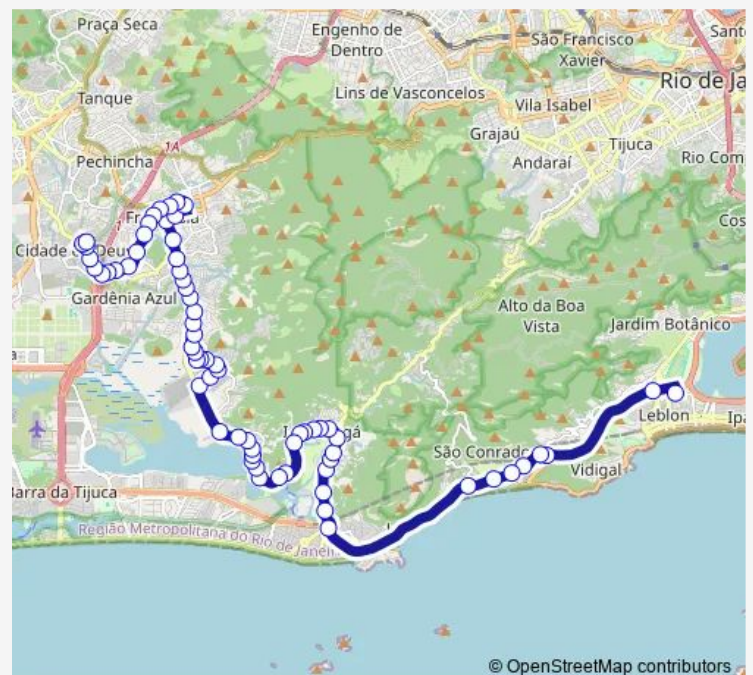

### Route schedule

Ponto Final: Gávea : Linhas para Zona Oeste — Ponto Final: Cidade de Deus : Linha 953

Monday	00:00
Tuesday	00:00
Wednesday	00:00
Thursday	00:00
Friday	00:00
Saturday	00:00
Sunday	00:00

### Route info

Direction: Ponto Final: Gávea : Linhas para Zona Oeste

Stops: 68

Trip Duration: 1 hour 8 min

SN550 — Cidade de Deus - Gávea

Itanhangá Centro Médico

Pedra do Itanhangá

Itanhangá, 2992