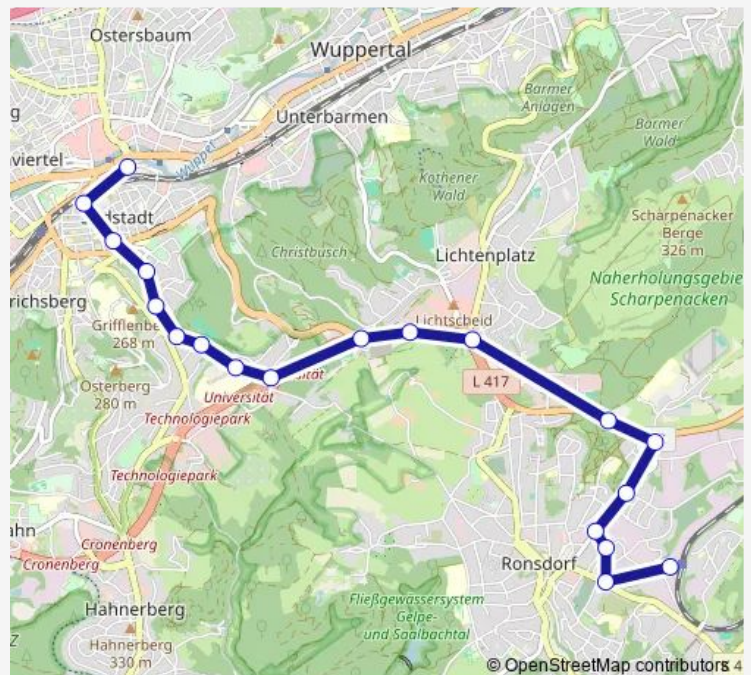

Wuppertal Hbf

Route schedule

Wuppertal Ronsdorf Bf — Wuppertal Hbf

Monday —

Tuesday —

Wednesday —

Thursday —

Friday —

Saturday 01:43-04:43

Sunday 01:43-04:43

Route info

Direction: Wuppertal Ronsdorf Bf

Stops: 19

Trip Duration: 0 hour 21 min

■ NE 6

BusMaps

Direction

Wuppertal Hbf — Wuppertal Ronsdorf Bf

26 stops

[Open route schedule](#)

Wuppertal Hbf

W-tal Hist. Stadthalle

Wuppertal Blankstraße

Wuppertal Gemeindestift

Wuppertal Irenenstraße

Wuppertal Schreinersweg

Wuppertal Sandhof

Wuppertal Am Forsthof

Sulamith-Wülfing-Straße

Wuppertal Kapellen

W-tal Lichtscheid Wasserturm

Wuppertal Parkstraße