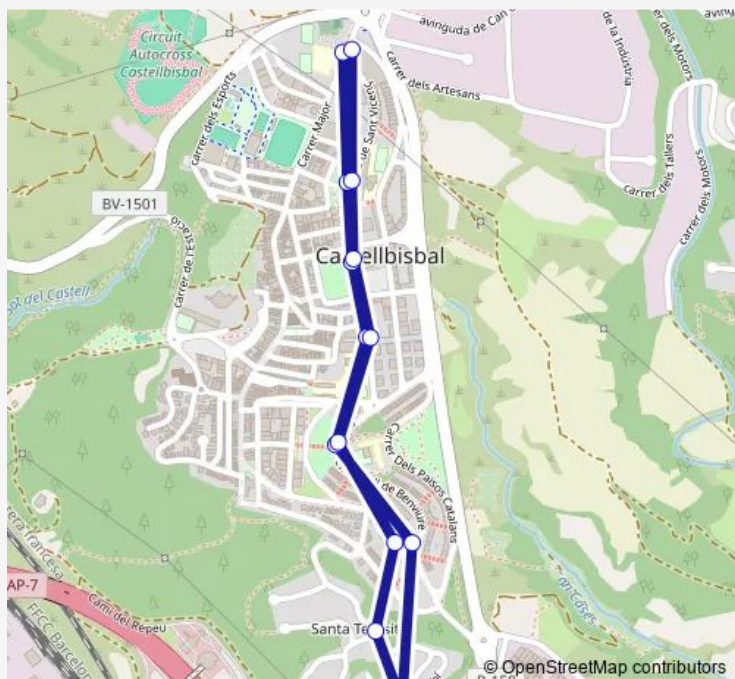

Bus L1579 (L2C) Urbà de Castellbisbal: Santa Teresita

[Go to website](#)

Direction

el Canyet (D) Mb0333 — c. Major (Cementiri) (Ah)

9 stops

[Open route schedule](#)

el Canyet (D) Mb0333

Santa Tereseta (Marinada - Tramuntana)

Route schedule

el Canyet (D) Mb0333 — c. Major (Cementiri) (Ah)

Monday 15:02

Tuesday 15:02

Wednesday 15:02

Thursday 15:02

Friday 15:02

Saturday —

Sunday —

Route info

Direction: el Canyet (D) Mb0333

Stops: 9

Trip Duration: 0 hour 12 min

■ L1579 — (L2C) Urbà de Castellbisbal: Santa Teresita

Direction

c. Major (Cementiri) (H) — c. Major (Cementiri) (Ah)

Saturday 10:01-20:01

Sunday —

Route info

Direction: c. Major (Cementiri) (H)

Stops: 14

Trip Duration: 0 hour 14 min

Direction

c. Major (Cementiri) (H) — c. Major (Cementiri) (Ah)