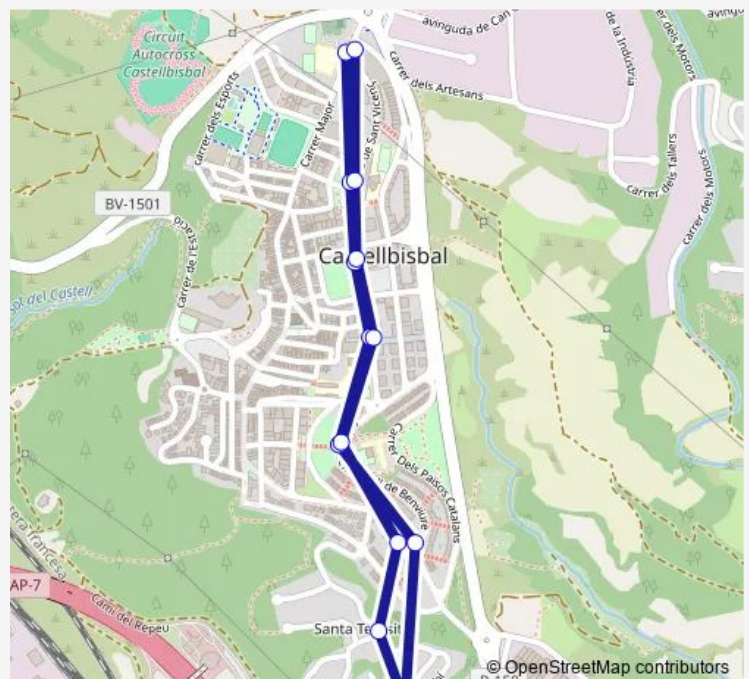

### Direction

el Canyet (D) MB0333 — c. Major (Cementiri) (Ah)

9 stops

[Open route schedule](#)

el Canyet (D) MB0333

Santa Tereseta (Marinada - Tramuntana)

Santa Tereseta (Marinada - Gregal)

rtda. Ca n'Amat (av. Molins)

### Route info

Direction: el Canyet (D) MB0333

Stops: 9

Trip Duration: 0 hour 12 min

■ L1579 — (L2C) Urbà de Castellbisbal: Santa Teresita

## Route info

Direction: c. Major (Cementiri) (H)

Stops: 14

Trip Duration: 0 hour 14 min

## Route schedule

c. Major (Cementiri) (H) — c. Major (Cementiri) (Ah)

Monday 10:57-21:57

Tuesday 10:57-21:57

Wednesday 10:57-21:57

Thursday 10:57-21:57

Friday 10:57-21:57

Saturday —