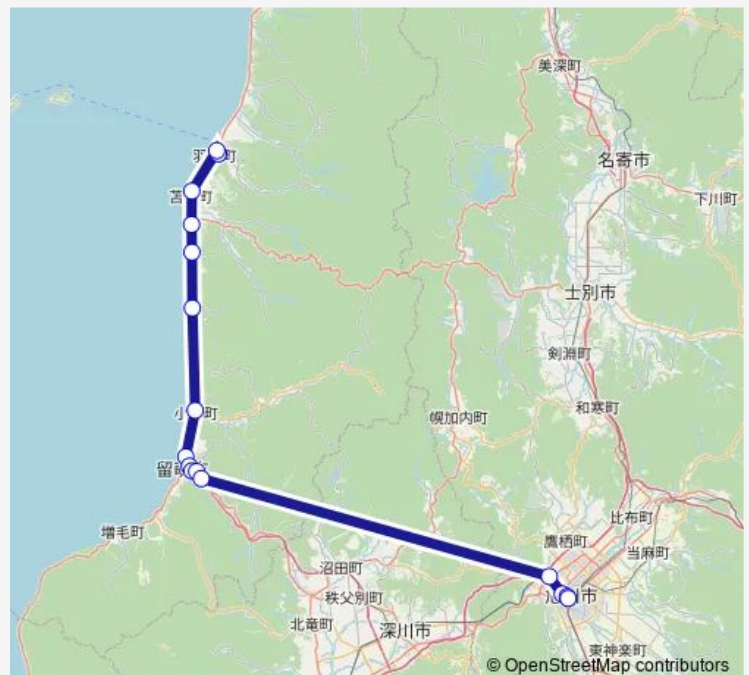

元川町

東橋

緑町 2 2 丁目

旭川赤十字病院前

1 条 7 丁目

旭川駅前

Route schedule

羽幌ターミナル — 旭川駅前

Monday 07:50

Tuesday 07:50

Wednesday 07:50

Thursday 07:50

Friday 07:50

Saturday 07:50

Sunday 07:50

Route info

Direction: 羽幌ターミナル

Stops: 16

Trip Duration: 2 hour 35 min

■ 羽幌 ~ 旭川

BusMaps

Direction

旭川駅前 — 羽幌ターミナル

16 stops