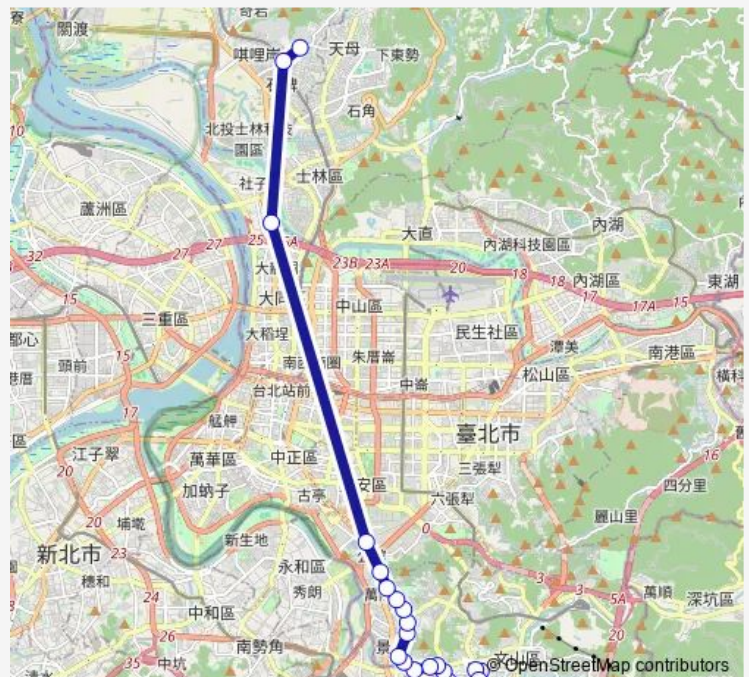

Bus 景美-榮總(快) 景美女中-榮總

[Go to website](#)

Direction

景美女中 — 榮總

32 stops

[Open route schedule](#)

- 景美女中
- 木新市場
- 力行國小
- 國泰新村(木新)
- 國泰新村(興隆)
- 忠順街口
- 老人自費安養中心
- 木柵公園
- 忠順街口
- 國泰新村(興隆)
- 國泰新村(木新)
- 力行國小
- 木新市場
- 景美女中
- 木新路口
- 實踐國中
- 中港抽水站
- 溝子口
- 考試院
- 復興派出所
- 世新大學

Route schedule

景美女中 — 榮總

Monday	05:20-11:30
Tuesday	05:20-11:30
Wednesday	05:20-11:30
Thursday	05:20-11:30
Friday	05:20-11:30
Saturday	—
Sunday	—

Route info

Direction: 景美女中

Stops: 32

Trip Duration: 16 hour 15 min

■ 景美-榮總(快) — 景美女中-榮總

景美國小(景興)

景華公園

景興國中

憲光公寓

景明街口

武功國小(興隆)

師大分部