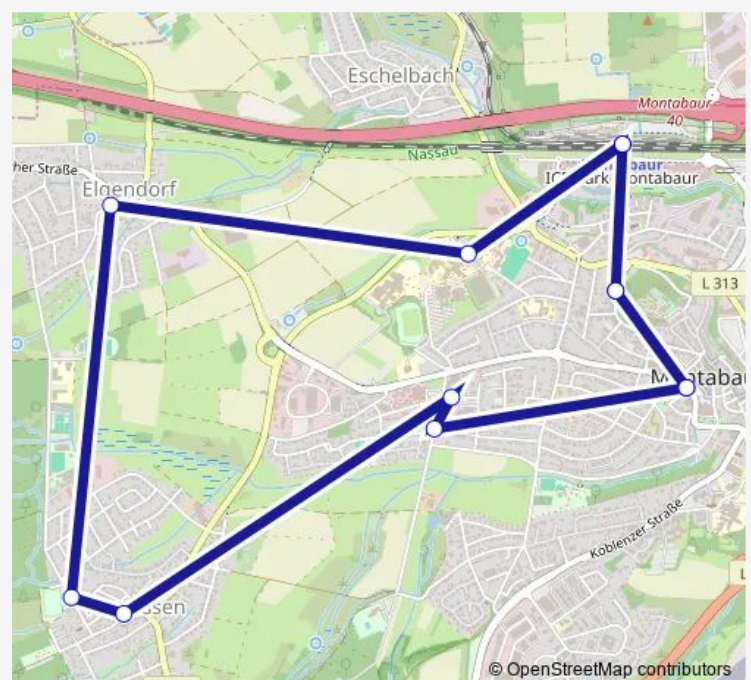

Montabaur Horressen Kirmesplatz

Montabaur Quartier Süd

Montabaur Kreishaus

Montabaur Konrad-Adenauer-Platz

Montabaur Bahnhofstraße

Montabaur Bf

Heiligenroth Pentaplast

Heiligenroth Industriestraße Ost

### Route schedule

Montabaur Konrad-Adenauer-Platz — Heiligenroth Industriestraße Ost

Monday 09:55

Tuesday 09:55

Wednesday 09:55

Thursday 09:55

Friday 09:55

Saturday —

### Route info

Direction: Montabaur Konrad-Adenauer-Platz

Stops: 12

Trip Duration: 0 hour 31 min

## Route info

Direction: Montabaur Konrad-Adenauer-Platz

Stops: 10

Trip Duration: 0 hour 32 min