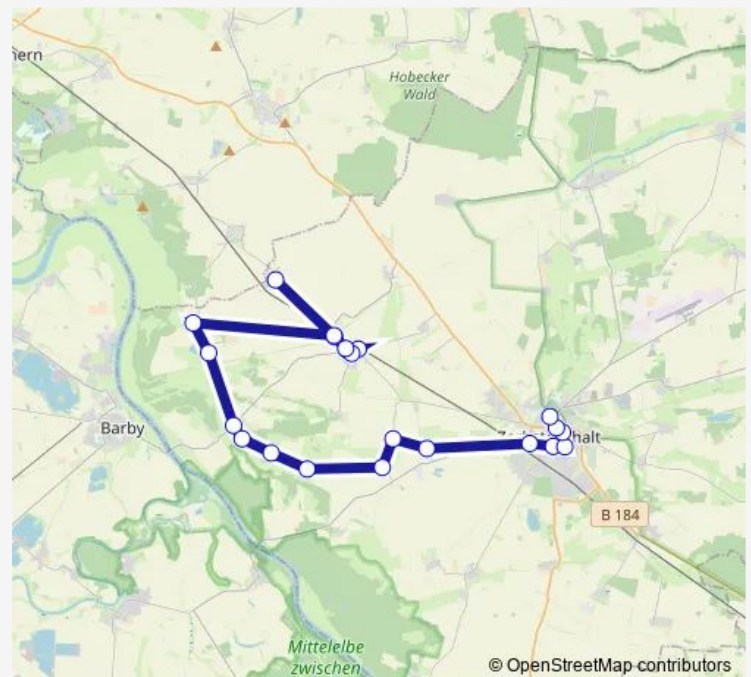

### Direction

Zerbst/Anhalt, Francisceum — Walternienburg, Ronney

11 stops

[Open route schedule](#)

Zerbst/Anhalt, Francisceum

Zerbst/Anhalt, Schwimmhalle

Zerbst/Anhalt, Frauentor

Zerbst/Anhalt, Krankenhaus

Zerbst/Anhalt, Dessauer Str./Schule

Zerbst/Anhalt, Käspersstr.

Nutha, Dorf

Badetz (Hohenlepte)

Tochheim (Hohenlepte)

Nutha, Siedlung

Walternienburg, Ronney

### Route schedule

Zerbst/Anhalt, Francisceum — Walternienburg, Ronney

Monday 13:55

Tuesday 13:55

Wednesday 13:55

Thursday 13:55

Friday 13:55

Saturday —

### Route info

Direction: Zerbst/Anhalt, Francisceum

Stops: 11

Trip Duration: 0 hour 56 min