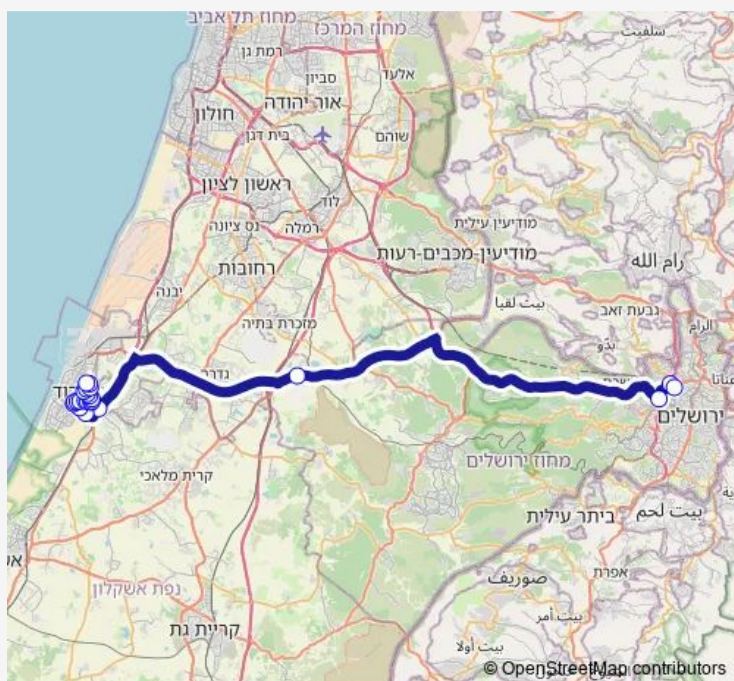

ביה"ח אסותא

מסעף גן יבנה

מסעף יסודות

Route schedule

מקיף א'/מורדי הגטאות — הרטום/שדרות גולדה מאיר

Monday	—
Tuesday	—
Wednesday	—
Thursday	—
Friday	13:10-13:20
Saturday	19:30-20:00
Sunday	—

Route info

Direction: מקיף א'/מורדי הגטאות

Stops: 23

Trip Duration: 1 hour 13 min

■ מקיף א'/מורדי הגטאות-אשדוד->הרטום/שדרות גולדה מאיר-ירושלים-#1

BusMaps

שערי ירושלים/ליפתא

הרטום/שדרות גולדה מאיר

Direction

קרית מדע א' — שדרות הפלמח/חטיבת כרמלי

23 stops

[Open route schedule](#)

'קרית מדע א'

קרית מדע/המרפא

בן גוריון/שערי ירושלים

צומת יסודות

מסעף גן יבנה

המשנה