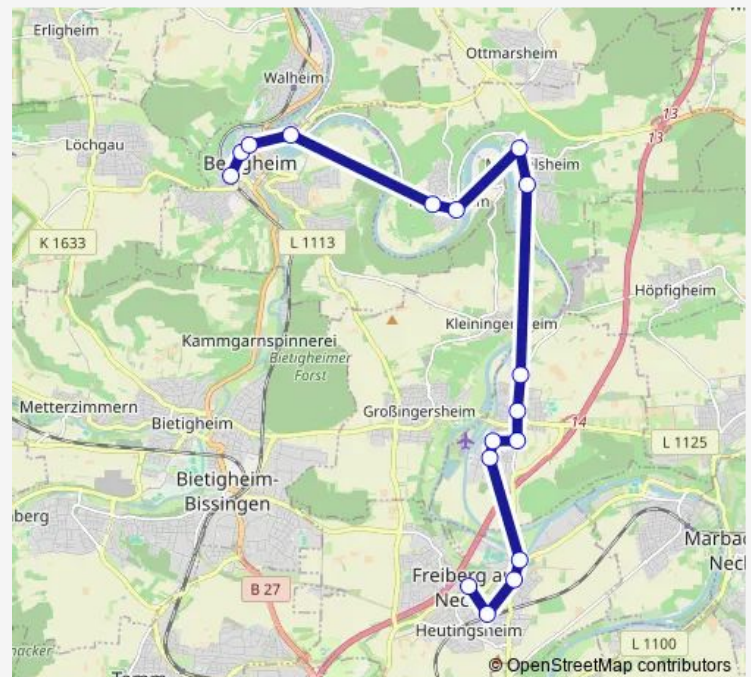

Direction

Freiberg (N) Stadtzentrum — Besigheim

17 stops

[Open route schedule](#)

Freiberg (N) Stadtzentrum

Freiberg (N)

Freiberg (N) Menzelstraße

Freiberg (N) Beihinger Platz

Hessigh. Sattlerei Eisele

Besigheim Neusatz

Besigheim Oberamteigasse

Besigheim Kelterplatz

Besigheim

Route schedule

Freiberg (N) Stadtzentrum — Besigheim

Monday	05:53-00:29 ⁺¹
Tuesday	05:53-00:29 ⁺¹
Wednesday	05:53-00:29 ⁺¹
Thursday	05:53-00:29 ⁺¹
Friday	05:53-00:29 ⁺¹
Saturday	06:29-00:29 ⁺¹
Sunday	08:29-00:29 ⁺¹

Route info

Direction: Freiberg (N) Stadtzentrum

Stops: 17

Trip Duration: 0 hour 40 min

Direction

Besigheim — Freiberg (N) Stadtzentrum

17 stops

[Open route schedule](#)

Freiberg (N) Stadtzentrum

Route schedule

Besigheim — Freiberg (N) Stadtzentrum

Monday	05:16-23:59
Tuesday	05:16-23:59
Wednesday	05:16-23:59
Thursday	05:16-23:59
Friday	05:16-23:59
Saturday	05:55-23:59
Sunday	07:59-23:59