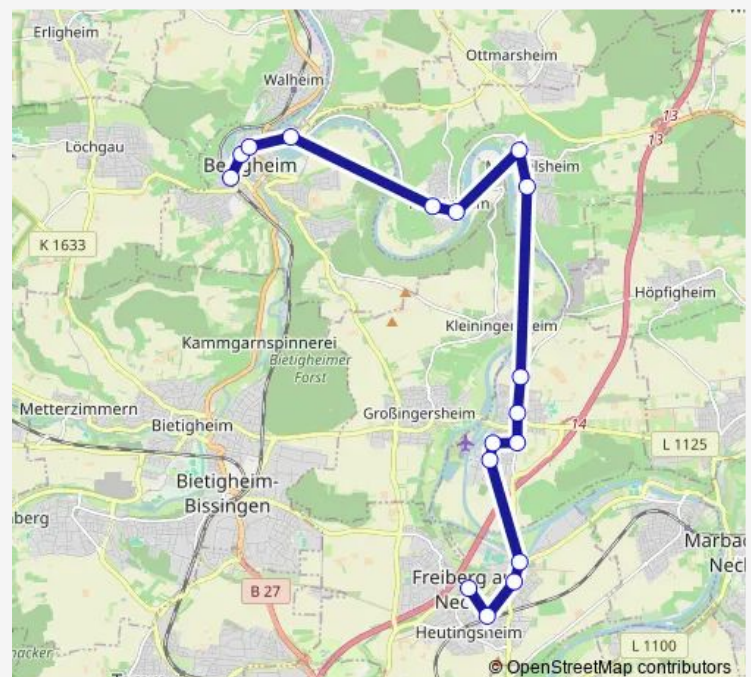

Direction

Freiberg (N) Stadtzentrum — Besigheim

17 stops

[Open route schedule](#)

Freiberg (N) Stadtzentrum

Freiberg (N)

Freiberg (N) Menzelstraße

Freiberg (N) Beihinger Platz

Hessigh. Sattlerei Eisele

Besigheim Neusatz

Besigheim Oberamteigasse

Besigheim Kelterplatz

Besigheim

Route schedule

Freiberg (N) Stadtzentrum — Besigheim

Monday	05:53-00:29 ⁺¹
Tuesday	05:53-00:29 ⁺¹
Wednesday	05:53-00:29 ⁺¹
Thursday	05:53-00:29 ⁺¹
Friday	05:53-00:29 ⁺¹
Saturday	06:29-00:29 ⁺¹
Sunday	08:29-00:29 ⁺¹

Route info

Direction: Freiberg (N) Stadtzentrum

Stops: 17

Trip Duration: 0 hour 40 min

Direction

Besigheim — Freiberg (N) Stadtzentrum

17 stops

[Open route schedule](#)

Freiberg (N) Stadtzentrum

Route schedule

Besigheim — Freiberg (N) Stadtzentrum

Monday 05:16-23:59

Tuesday 05:16-23:59

Wednesday 05:16-23:59

Thursday 05:16-23:59

Friday 05:16-23:59