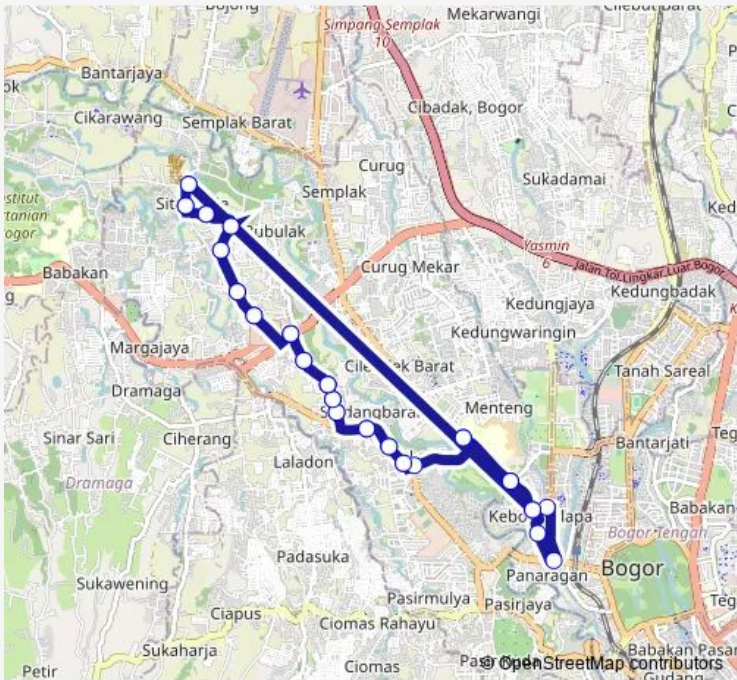

**Direction**  
 Kantor Lurah Situ Gede — Kantor Lurah Situ Gede  
 41 stops  
[Open route schedule](#)

- Kantor Lurah Situ Gede
- Masjid Al-Ikhlas
- Smpn 14 Bogor
- Jl. Sindang Barang Jero
- Rumah Makan Putri Minang
- Gg. Sumur 7
- Griya Melati
- Jl. HM. Syarifudin
- Al-Hasbi
- Musholla Nurul Iman
- SDN Sindangbarang 1
- Puskesmas
- Akbid
- Apotik Sindang Barang
- Jl. Penggalang
- Rsud Kota Bogor
- Jl. Manunggal
- SMK Yktb
- Pasar Maar
- Jembatan Merah
- Terminal Bus Merdeka Bogor

Route schedule  
 Kantor Lurah Situ Gede — Kantor Lurah Situ Gede

Monday	00:00-23:40
Tuesday	00:00-23:40
Wednesday	00:00-23:40
Thursday	00:00-23:40
Friday	00:00-23:40
Saturday	00:00-23:40
Sunday	00:00-23:40

Route info  
 Direction: Kantor Lurah Situ Gede  
 Stops: 41  
 Trip Duration: 0 hour 40 min

SMK Yktb

Jl. Manunggal

Rsud Kota Bogor

Jl. Darul Quran

Jl. Penggalang

Apotik Sindang Barang

Akbid