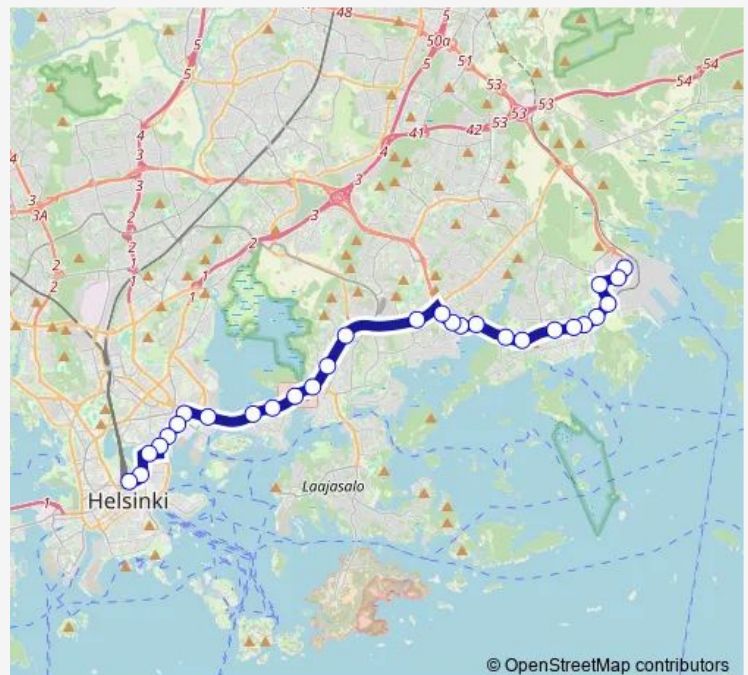

Direction

Rautatientori — Hansaterminaali

28 stops

[Open route schedule](#)

Rautatientori

Kaisaniemenpuisto

Hakaniemi

Merihaka

Mustankivenkatu

Route schedule

Rautatientori — Hansaterminaali

Monday	05:18
Tuesday	05:18
Wednesday	05:18
Thursday	05:18
Friday	05:18
Saturday	05:17
Sunday	05:17

Route info

Direction: Rautatientori

Stops: 28

Trip Duration: 0 hour 30 min

■ 90A — Rautatientori-Vuosaaren satama

Vuotie

Aurinkolahti

Itäreimarintie

Satamakaari

Käärmeniementie

Voimalaitokset