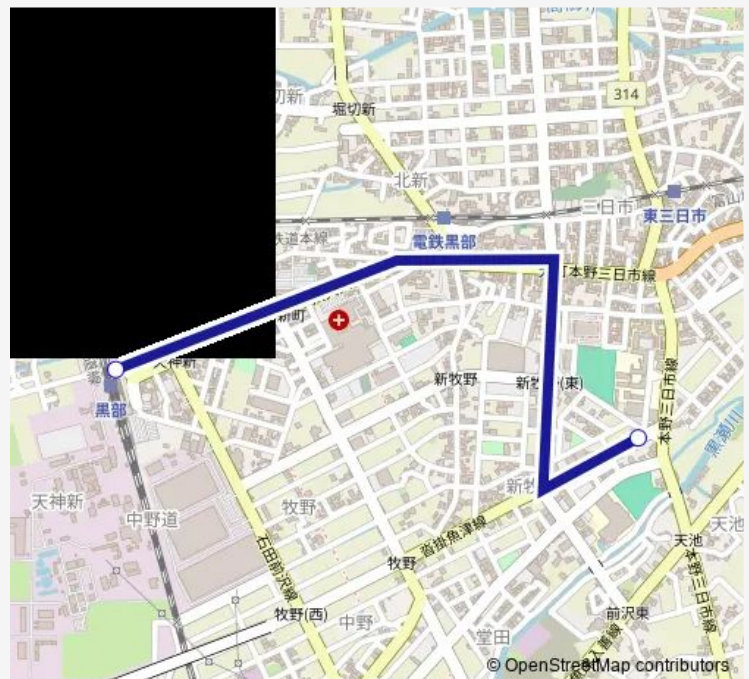

### Direction

黒部駅前 — 桜井高校

2 stops

[Open route schedule](#)

黒部駅前

桜井高校

### Route schedule

黒部駅前 — 桜井高校

Monday 08:10

Tuesday 08:10

Wednesday 08:10

Thursday 08:10

Friday 08:10

Saturday —

### Route info

Direction: 黒部駅前

Stops: 2

Trip Duration: 0 hour 5 min

■ 桜井高校線