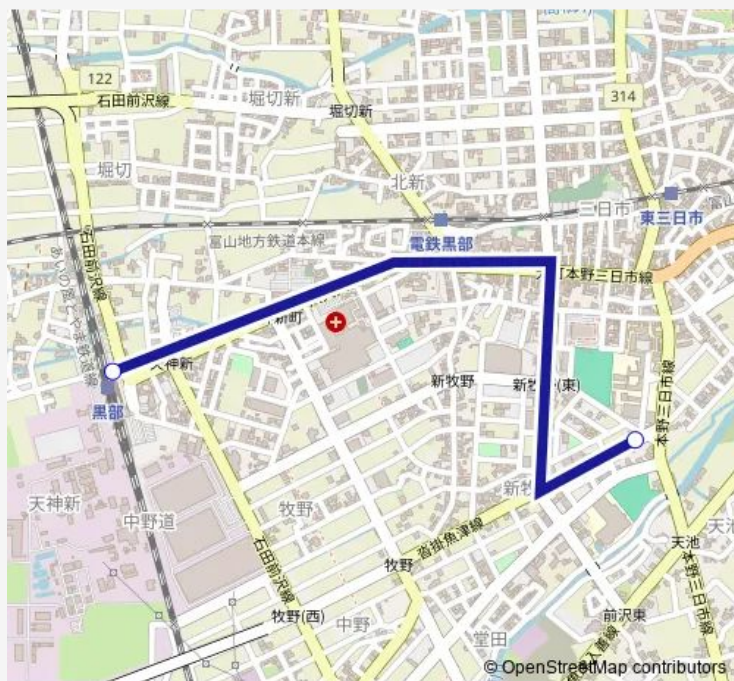

Bus 桜井高校線

[Go to website](#)

Direction

黒部駅前 — 桜井高校

2 stops

[Open route schedule](#)

黒部駅前

桜井高校

Route schedule

黒部駅前 — 桜井高校

Monday 08:10

Tuesday 08:10

Wednesday 08:10

Thursday 08:10

Friday 08:10

Saturday —

Sunday —

Route info

Direction: 黒部駅前

Stops: 2

Trip Duration: 0 hour 5 min

■ 桜井高校線

Direction

桜井高校 — 黒部駅前

2 stops

[Open route schedule](#)

桜井高校

黒部駅前

Route schedule

桜井高校 — 黒部駅前

Monday	16:50-18:40
Tuesday	16:50-18:40
Wednesday	16:50-18:40
Thursday	16:50-18:40
Friday	16:50-18:40
Saturday	—
Sunday	—

Route info