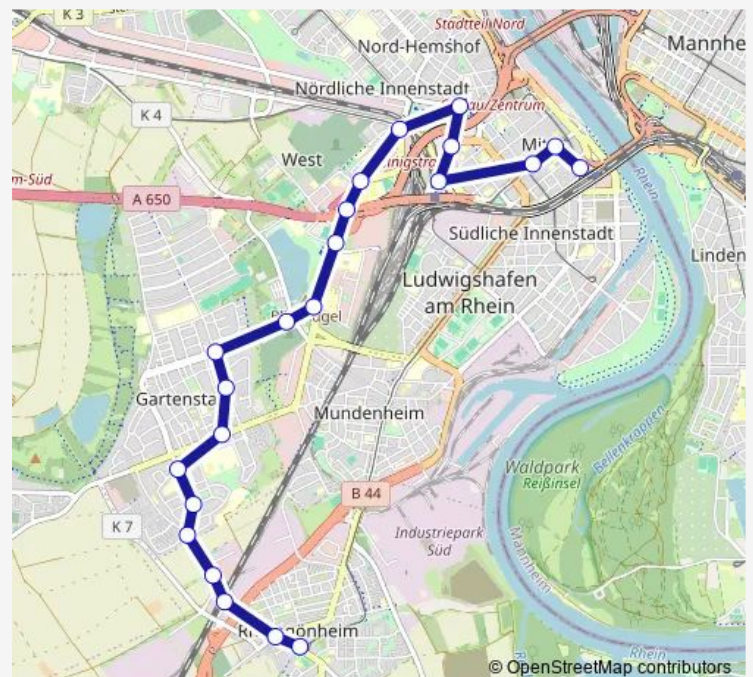

Direction

Rheingönheim, Neubruch — Ludwigsh., B. Pl. Bf LU Mitte

19 stops

[Open route schedule](#)

- Rheingönheim, Neubruch
- Rheingönheim, Gemeindehaus
- LU Rheingönheim, Bahnhof
- Rheingönheim, Am Sandloch
- Gartenstadt, Schlesierstraße
- Gartenstadt, Pommernstraße
- Gartenstadt, Kärntner Straße
- Gartenstadt, Marienkrankenhaus
- Gartenstadt, Volkshaus
- Gartenstadt, Hochfeldstraße
- Mundenheim, Friedhof
- Ludwigshafen, BBS F.-Zang-Str.
- Ludwigshafen, LU Hochschule
- Ludwigshafen, Val.-Bauer-Sied.
- Ludwigshafen, Rohrlachstraße
- Ludwigshafen, Hauptbahnhof
- Ludwigshafen, Pasadenaallee
- Ludwigshafen, Rhein-Galerie
- Ludwigsh., B. Pl. Bf LU Mitte

Route schedule

Rheingönheim, Neubruch — Ludwigsh., B. Pl. Bf LU Mitte

Monday	04:34-20:04
Tuesday	04:34-20:04
Wednesday	04:34-20:04
Thursday	04:34-20:04
Friday	04:34-20:04
Saturday	08:34-20:04
Sunday	08:34-20:04

Route info

Direction: Rheingönheim, Neubruch

Stops: 19

Trip Duration: 0 hour 30 min

Direction

Ludwigsh., B. Pl. Bf LU Mitte — Rheingönheim, Neubruch

22 stops

[Open route schedule](#)

Monday 06:22-20:59

Tuesday 06:22-20:59

Wednesday 06:22-20:59

Thursday 06:22-20:59

Friday 06:22-20:59

Saturday 07:43-20:59

Sunday 09:02-20:59

Route info