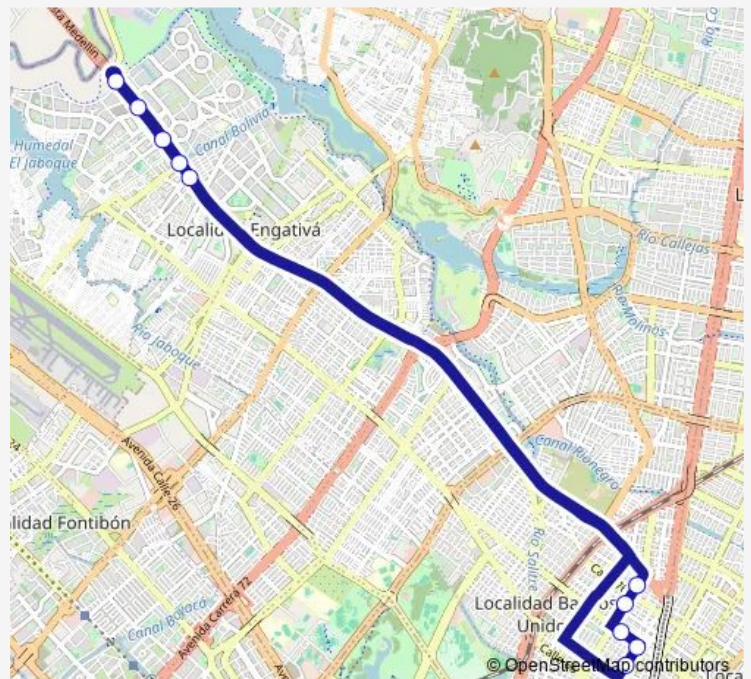

### Direction

CII 80 - Pte. Guadua — KR 19 - CL 70

10 stops

[Open route schedule](#)

CII 80 - Pte. Guadua

AC 80 - KR 114

AC 80 - KR 112bis

AC 80 - KR 110

### Route schedule

CII 80 - Pte. Guadua — KR 19 - CL 70

Monday 04:00-23:07

Tuesday 04:00-23:07

Wednesday 04:00-23:07

Thursday 04:00-23:07

Friday 04:00-23:07

Saturday 04:00-23:07

### Route info

Direction: CII 80 - Pte. Guadua

Stops: 10

Trip Duration: 0 hour 26 min

**Direction**

AC 68 - KR 25 — CII 80 - Pte. Guadua

10 stops

[Open route schedule](#)