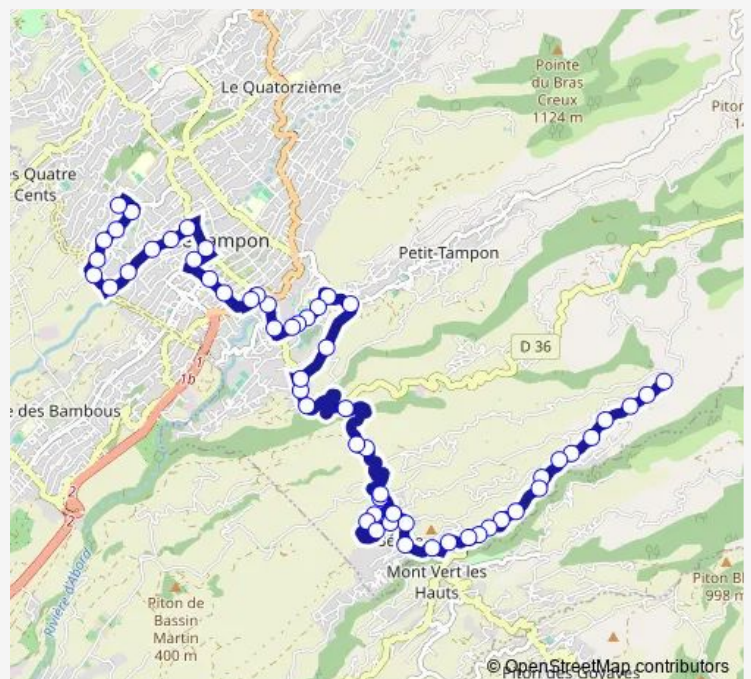

40 Chemin René Gonthier

Route schedule

Terminus Ligne D'Equerre — Gare Routière Du Tampon
Quai B

Monday 05:40-17:40

Tuesday 05:40-17:40

Wednesday 05:40-17:40

Thursday 05:40-17:40

Friday 05:40-17:40

Saturday 05:40-17:40

Sunday 07:20-14:15

Route info

Direction: Terminus Ligne D'Equerre

Stops: 58

Trip Duration: 0 hour 55 min

T05 — Ligne d'Equerre - Bérive - Gare du Tampon

Allée Des Flamants

14 Chemin Robin

Chemin De La Ligne D'Equerre

Esat

Piton Terre Rouge

Ville Blanche

Chemin 50

Croisée D3 / D36

La Bergerie

Friday 08:20-19:00

Saturday 08:20-19:00

Sunday 10:40-17:55

Route info

Direction: Gare Routière Du Tampon Quai B

Stops: 56

Trip Duration: 0 hour 59 min

63 Rue Des Palmiers