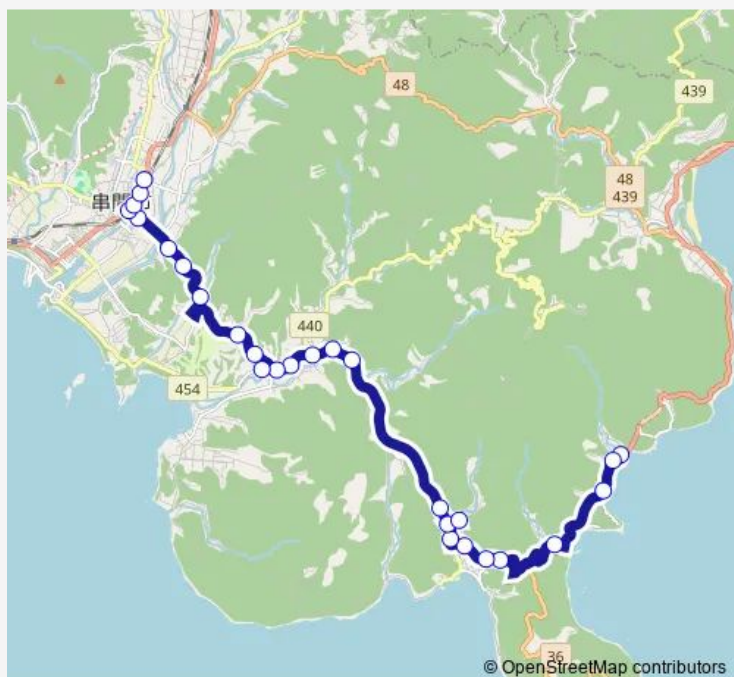

### Direction

大納 — 福島高前

27 stops

[Open route schedule](#)

大納  
大納西  
恋ヶ浦  
宮ノ浦  
都井中前  
宮原  
派出所前  
都井支所前  
宇戸  
東  
都井入口  
樋口  
串間温泉  
道場  
上平  
本城  
下平  
自衛隊官舎  
代田  
上千野  
越ヶ谷

### Route schedule

大納 — 福島高前

Monday	06:35
Tuesday	06:35
Wednesday	06:35
Thursday	06:35
Friday	06:35
Saturday	—
Sunday	—

### Route info

Direction: 大納

Stops: 27

Trip Duration: 0 hour 40 min

蔵元

塩屋原

串間駅

旭通り