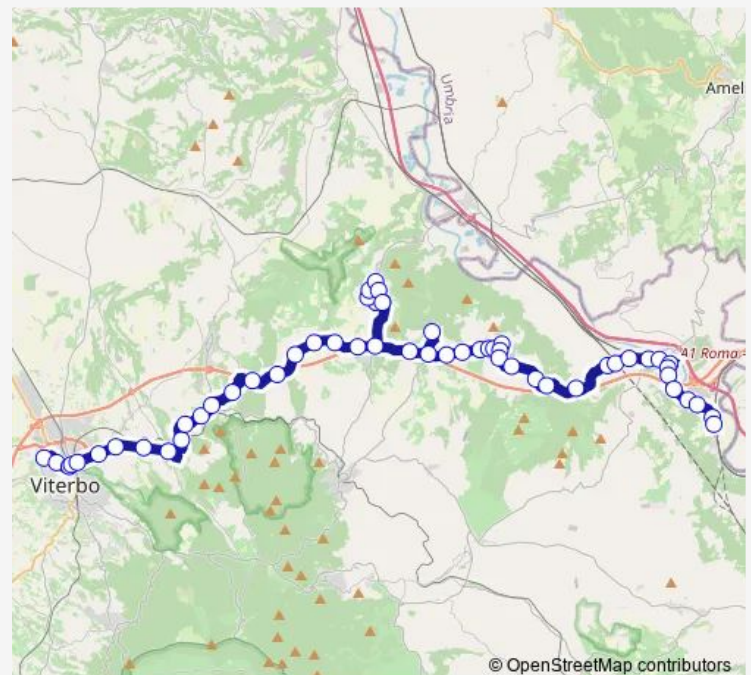

Soriano | Sanguetta # f2034

Route schedule

VITERBO | Riello # f641 — Orte | Stazione FS # f1703

Monday 09:00-20:20

Tuesday 09:00-20:20

Wednesday 09:00-20:20

Thursday 09:00-20:20

Friday 09:00-20:20

Saturday 09:20-20:10

Sunday —

Route info

Direction: VITERBO | Riello # f641

Stops: 56

Trip Duration: 1 hour 5 min

Viterbo - Orte Scalo # Sr63d

BusMaps

Bomarzo | Via Elce Via Verga # f1985

Bomarzo | Via Verga # f1986

Bomarzo | Via Piano Via Verga # f1988

Bomarzo | Piazza Torino # f1989

Bomarzo | Piazza Matteotti # f1990

Bomarzo | Via Elce Via Pertini # f1991

Bomarzo | Via Elce Via Verga # f2001

Soriano | Stradelle # f2035

Soriano | Chia # f1982

Soriano | Via Ortana Via V. Emanuele II # f2036

Soriano | Via Ortana (Km 18) # f1943

Soriano | Via Ortana (Km 19) # f1944