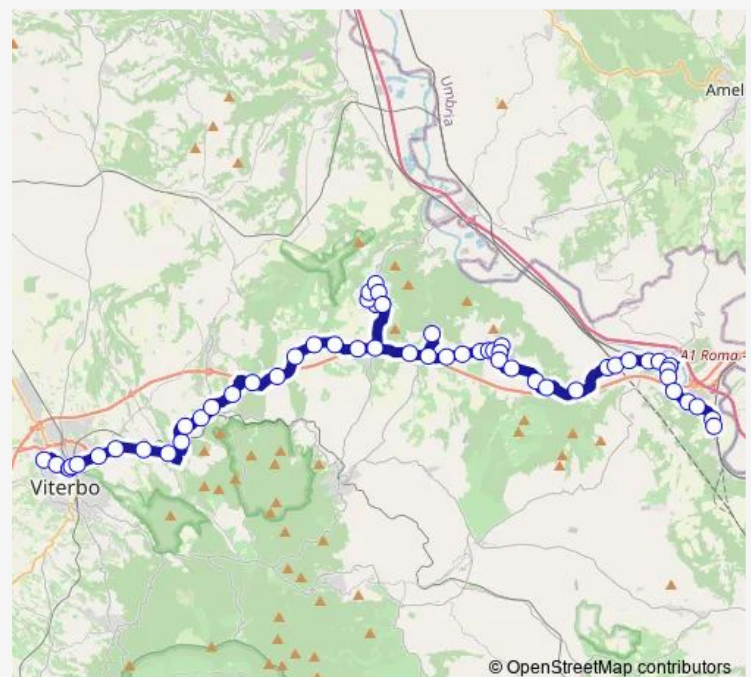

Soriano | Sanguetta # f2034

Route schedule

Viterbo | Riello # f641 — Orte | Stazione FS # f1703

Monday 09:00-20:20

Tuesday 09:00-20:20

Wednesday 09:00-20:20

Thursday 09:00-20:20

Friday 09:00-20:20

Saturday 09:20-20:10

Sunday —

Route info

Direction: Viterbo | Riello # f641

Stops: 56

Trip Duration: 1 hour 5 min

Viterbo - Orte Scalo # Sr63d

BusMaps

Bomarzo | Via Elce Via Verga # f1985

Bomarzo | Via Verga # f1986

Bomarzo | Via Piano Via Verga # f1988

Bomarzo | Piazza Torino # f1989

Bomarzo | Piazza Matteotti # f1990

Bomarzo | Via Elce Via Pertini # f1991

Bomarzo | Via Elce Via Verga # f2001

Soriano | Stradelle # f2035

Soriano | Chia # f1982

Soriano | Via Ortana Via V. Emanuele II # f2036

Soriano | Via Ortana (Km 18) # f1943

Soriano | Via Ortana (Km 19) # f1944