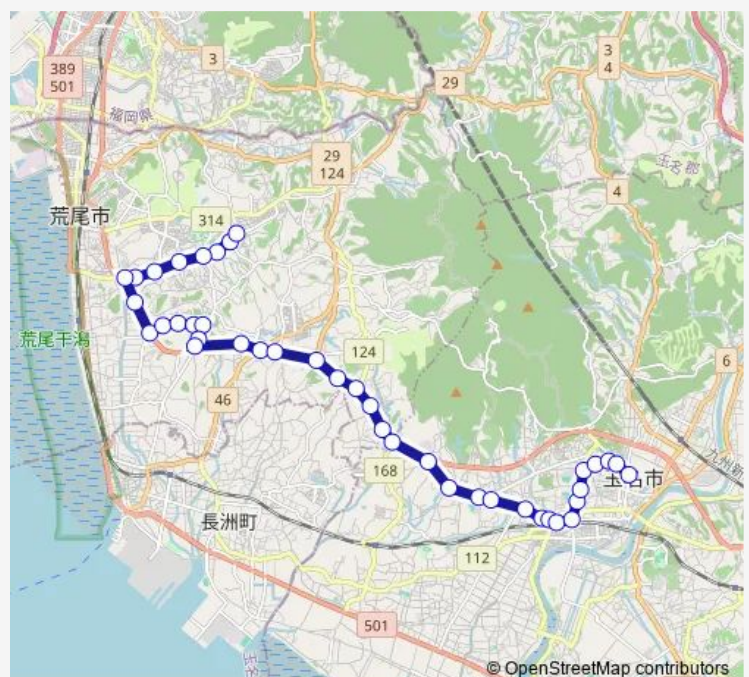

桜山町一丁目

桜山町二丁目

桜山町四丁目

桜山団地上

マックスバリュ桜山店前

桜山 (国道)

菰屋北

野原

八幡校前 (玉名)

上赤田

赤田公園前

Route schedule

荒尾バスセンター — 玉名市役所前

Monday	06:10-18:10
Tuesday	06:10-18:10
Wednesday	06:10-18:10
Thursday	06:10-18:10
Friday	06:10-18:10
Saturday	06:55-17:10
Sunday	06:55-17:10

Route info

Direction: 荒尾バスセンター

Stops: 41

Trip Duration: 0 hour 49 min

■ 1 : バスセンター (荒尾) → 桜山団地上 ~ 金山 → 玉名市役所前

一里木 (金山)

金山

下金山

玉名産交前

京塚 (玉名)