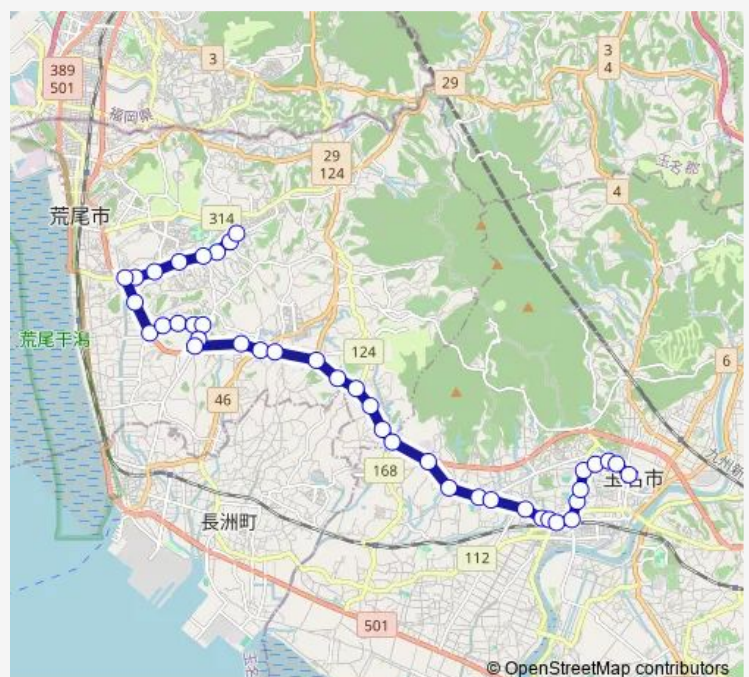

Thursday 06:10-18:10

Friday 06:10-18:10

Saturday 06:55-17:10

Sunday 06:55-17:10

Route info

Direction: 荒尾バスセンター

Stops: 41

Trip Duration: 0 hour 49 min

■ 1 : バスセンター (荒尾) →桜山団地上 ~ 金山→玉名市役所前

一里木 (金山)

金山

下金山

玉名産交前

京塚 (玉名)

水小屋

玉名工業高校前