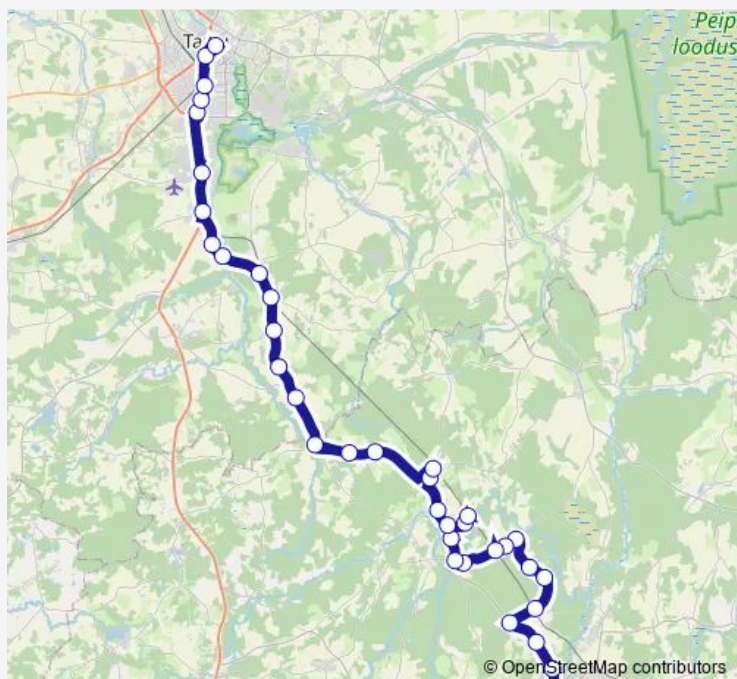

### Route schedule

Põlva bussijaam — Tartu bussijaam

Monday 20:00

Tuesday 20:00

Wednesday 20:00

Thursday 20:00

Friday 20:00

Saturday 20:00

### Route info

Direction: Põlva bussijaam

Stops: 36

Trip Duration: 1 hour 15 min

99G — Põlva - Taevaskoja - Vastse-Kuuste - Tartu

Liiva  
Maidla  
Sirvaku  
Rebase  
Kuuste  
Reola gaas  
Teemeistri  
Põdra  
Reola  
Ülenurme  
Postimaja  
Aianduse  
Rahu  
Riiamäe  
Tartu bussijaam