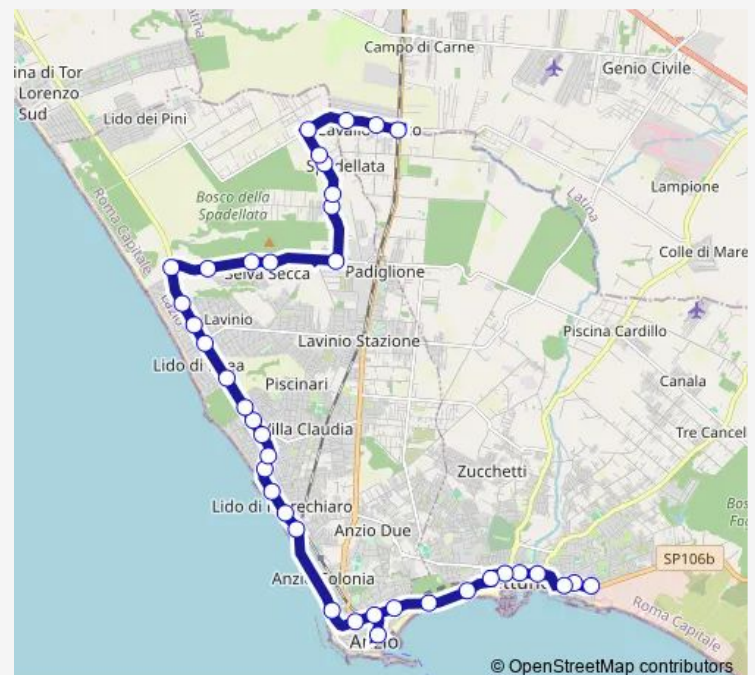

Anzio | Lido di Marechiaro # f12412

Anzio | Via Ardeatina Via Odino # f12413

Anzio | Lido delle Sirene # f12414

Anzio | Via Ardeatina Via Circe # f12415

Anzio | Lido di Cincinnato # f12416

Anzio | Via Ardeatina Via Robinie # f12417

Route schedule

Nettuno | Autostazione # f00095 — Nettuno | Via Nettunense Via Pantanelle # f12389

Monday	14:15
Tuesday	14:15
Wednesday	14:15
Thursday	14:15
Friday	14:15
Saturday	—
Sunday	—

Route info

Direction: Nettuno | Autostazione # f00095

Stops: 39

Trip Duration: 0 hour 51 min

Nettuno - Aprilia (Comune) # Ne779a

Anzio | Via Ardeatina Via Belvedere # f12418

Anzio | Via Ardeatina Via Ninfa Alburnea # f12419

Anzio | Via Ardeatina V.le Marina # f12421

Anzio | Via Ardeatina (Lido di Enea) # f12422

Anzio | Via Ardeatina Viale Acqua Marina # f12423

Anzio | Via Ardeatina Via 5 Miglia # f12425

Anzio | Via 5 Miglia Via Foscolo # f13326

Anzio | Via 5 Miglia Via Manzoni # f13328