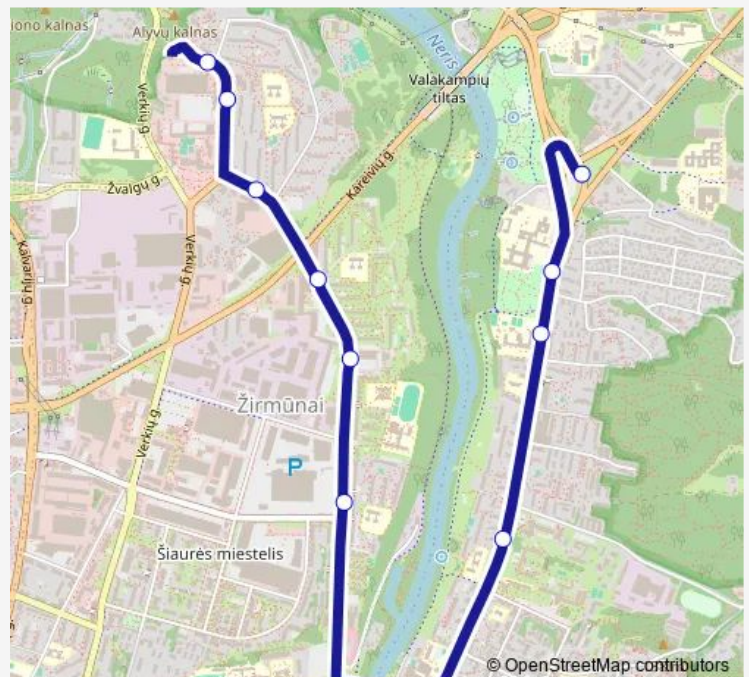

Saturday —

Sunday —

Route info

Direction: Antakalnio žiedas

Stops: 11

Trip Duration: 0 hour 18 min

21-2 — Antakalnis–Šilo tiltas–Žirmūnai null

Direction

Šaltinėlio st. — Antakalnio žiedas

10 stops

[Open route schedule](#)

Šaltinėlio st.

Žirmūnų seniūnija

Kareivių st.

Žirmūnai

Šiaurės miestelis

Šilo tiltas

Klinikų st.

Tverečiaus st.

Antakalnis

Antakalnio žiedas

Route schedule

Šaltinėlio st. — Antakalnio žiedas

Monday 05:39-18:35

Tuesday 05:39-18:35

Wednesday 05:39-18:35

Thursday 05:39-18:35

Friday 05:39-18:35

Saturday —

Sunday —

Route info

Direction: Šaltinėlio st.