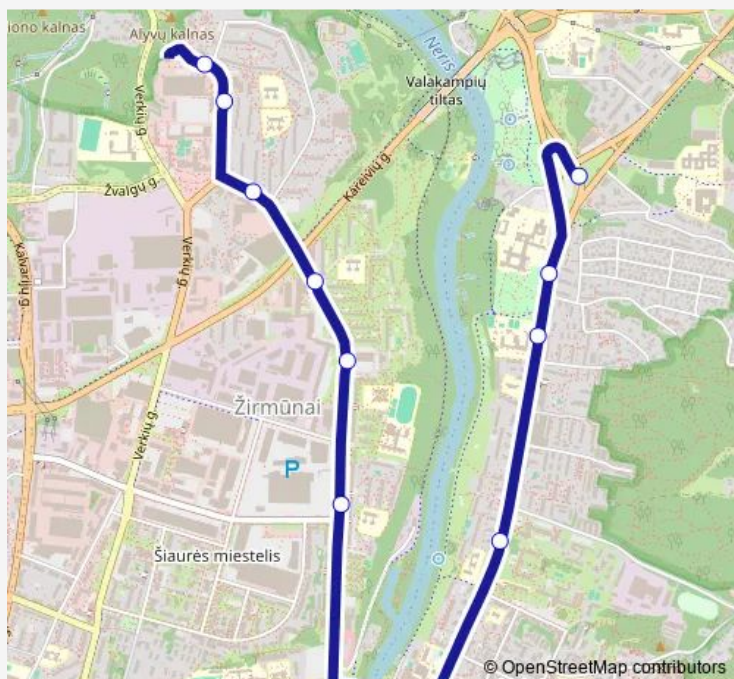

Tverečiaus st.

Klinikų st.

Šilo tiltas

Šiaurės miestelis

Žirmūnai

Kareivių st.

Žirmūnų seniūnija

Šaltinėlio st.

Saturday —

Sunday —

Route info

Direction: Antakalnio žiedas

Stops: 11

Trip Duration: 0 hour 22 min

21-2 — Antakalnis–Šilo tiltas–Žirmūnai null

Direction

Šaltinėlio st. — Antakalnio žiedas

10 stops

[Open route schedule](#)

Šaltinėlio st.

Žirmūnų seniūnija

Kareivių st.

Žirmūnai

Šiaurės miestelis

Šilo tiltas

Klinikų st.

Tverečiaus st.

Antakalnis

Antakalnio žiedas

Route schedule

Šaltinėlio st. — Antakalnio žiedas

Monday 05:39-18:35