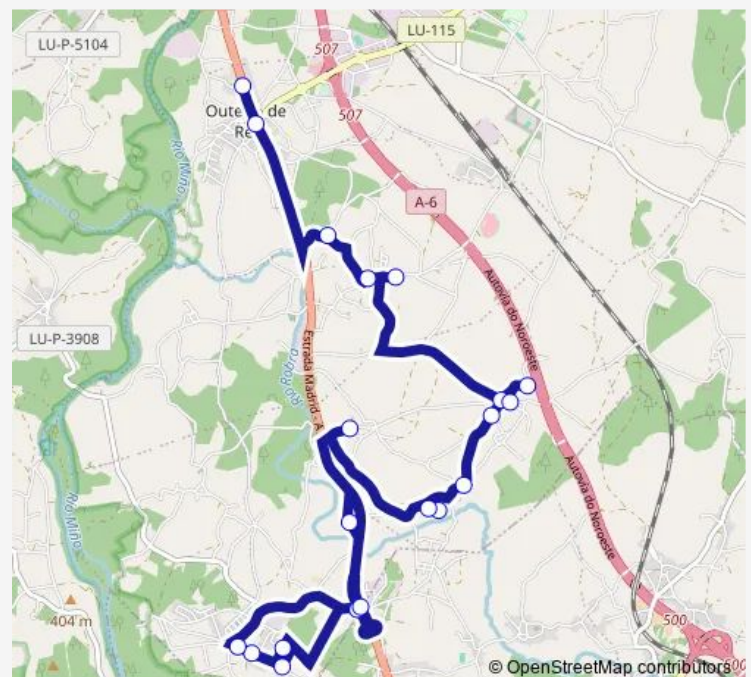

### Direction

Ceip Laverde Ruíz — Cruce Pape

20 stops

[Open route schedule](#)

Ceip Laverde Ruíz

Outeiro DE Rei

Barciela - Francos

Penelas - O Campo

### Route schedule

Ceip Laverde Ruíz — Cruce Pape

Monday 15:15

Tuesday 15:15

Wednesday 15:15

Thursday 15:15

Friday 15:15

Saturday —

### Route info

Direction: Ceip Laverde Ruíz

Stops: 20

Trip Duration: 0 hour 45 min

■ XG680002 — Ceip Laverde Ruíz-Cruce Pape

BusMaps

## Direction

Cruce Pape — Ceip Laverde Ruíz

20 stops

[Open route schedule](#)

Cruce Pape

Illán

RUA Pena DE Rodas (Dars.)

O Salete 2