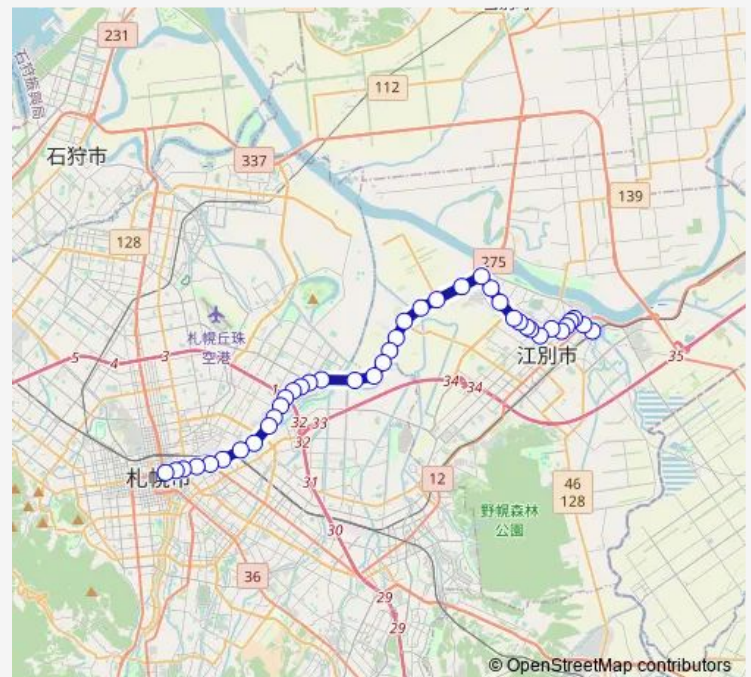

### Direction

札幌ターミナル — 江別駅前

40 stops

[Open route schedule](#)

札幌ターミナル

サッポロファクトリー前

北1条東6丁目

北1条東10丁目

東雁来6条2丁目

東雁来7条2丁目

東雁来8条2丁目

東雁来

米里

市界

角山入口

西角山

### Route schedule

札幌ターミナル — 江別駅前

Monday 09:00-18:50

Tuesday 09:00-18:50

Wednesday 09:00-18:50

Thursday 09:00-18:50

Friday 09:00-18:50

Saturday 09:00-18:50

### Route info

Direction: 札幌ターミナル

Stops: 40

Trip Duration: 0 hour 53 min

■ 90 札江線

BusMaps

中央角山

角山橋