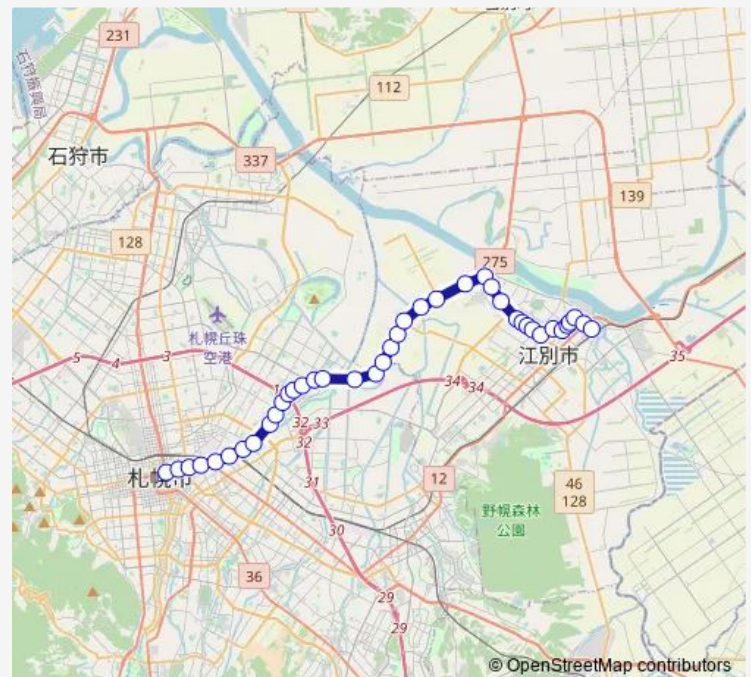

角山入口

西角山

農場前

Route schedule

札幌ターミナル — 江別駅前

Monday 09:00-18:50

Tuesday 09:00-18:50

Wednesday 09:00-18:50

Thursday 09:00-18:50

Friday 09:00-18:50

Saturday 09:00-18:50

Sunday 09:00-18:50

Route info

Direction: 札幌ターミナル

Stops: 40

Trip Duration: 0 hour 53 min

■ 90 札江線

BusMaps

中央角山

角山橋

世田ヶ谷

東角山

新石狩大橋

工栄町北

江別市立病院

青年センター

第1小学校前

江別郵便局前

江別駅前

Direction

江別駅前 — 札幌ターミナル

40 stops